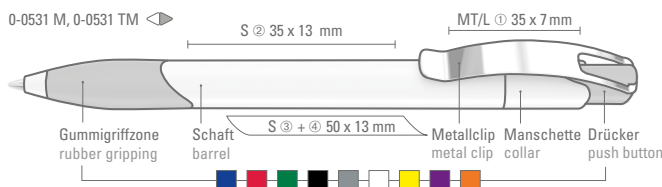

0-0531/0-0531 T
Mindestbestellmenge 1.000 Stück
Werbeschlüssel Schaft S ○, Clip T

0-0531/0-0531 T
Minimum quantity 1,000 pieces
Advertising code barrel S ○, clip T

0-0531 M/0-0531 TM
Mindestbestellmenge 1.000 Stück
Werbeschlüssel Schaft S ○, Clip MT/L

0-0531 M/0-0531 TM
Minimum quantity 1,000 pieces
Advertising code barrel S ○, clip MT/L