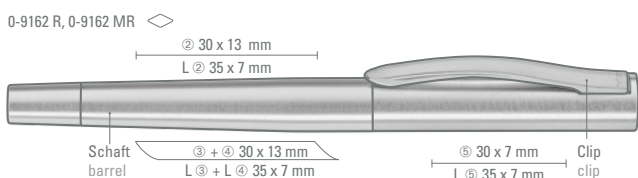

Minimum Quantity
Advertising code

100 pieces
barrel MS/L

TITAN

Das Modell in schwarz eignet sich für Hochglanzlaserung.
Siehe Seite 239.

The black model is suitable for high-gloss laser engraving.
See page 239.