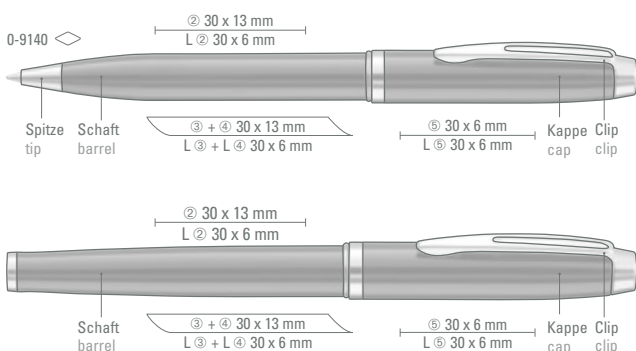

0-9140: Metall-Drehkugelschreiber mit Softdrehmechanik und Metallzierring. Beschlagteile glanzverchromt.

0-9142 R: Metall-Rollerball mit Metallzierring. Beschlagteile glanzverchromt.

0-9143 PR: Metall-Patronenroller mit Metallzierring. Beschlagteile glanzverchromt. Das Patronen-Roller-System arbeitet nach dem Prinzip des Füllhalters und kann mit Standard-Tintenpatronen nachgefüllt werden.

Mindestbestellmenge
Werbeschlüssel

100 Stück
Schaft MS/L,
Kappe MT/L

0-9140: Metal twist ballpoint pen with soft twist mechanism and decorative metal ring. Gloss-chrome fittings.

0-9142 R: Metal rollerball with decorative metal ring. Gloss-chrome fittings.

0-9143 PR: Metal cartridge roller with decorative metal ring. Gloss-chrome fittings. The cartridge roller system operates on the same principle as the fountain pen and can be refilled with standard ink cartridges.

Minimum quantity
Advertising code

100 pieces
barrel MS/L,
cap MT/L