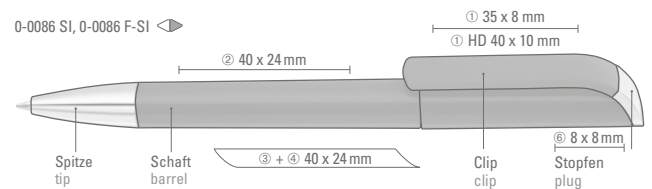

EFFECT

EFFECT SI, EFFECT F-SI

0-0086 SI: Drehkugelschreiber mit gedeckt glänzendem Gehäuse in weiß mit farbigen Stopfen und glanzverchromter Spitze.

0-0086 F-SI: Drehkugelschreiber mit gedeckt mattem Gehäuse in weiß mit farbigen Stopfen und silber matter Spitze.

Mindestbestellmenge 1.000 Stück
Werbeschlüssel Schaft S, Clip S, HD, Stopfen T

0-0086 SI: Twist ballpoint pen with white shiny solid body and colored plug, tip brilliant chrome plated.

0-0086 F-SI: Twist ballpoint pen with solid matt finished housing in white with shiny colored plug and tip silver matt.

Minimum quantity 1,000 pieces
Advertising code barrel S, clip S, HD, plug T

0-0086 SI, 0-0086 F-SI ◀