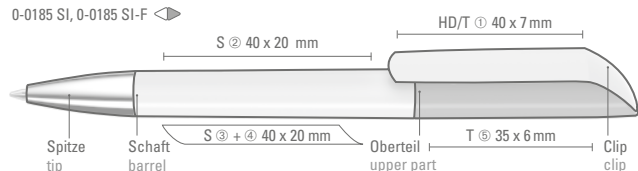

0-0185 SI, 0-0185 SI-F ◀