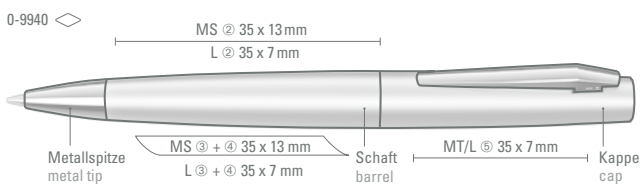

ETUI 0-0917
Klappetui mit Magnetverschluss
siehe Seite 228.
Case with magnetic clasp
see page 228.

0-9940: Metall-Drehkugelschreiber mit matt lackiertem Gehäuse und Softdrehmechanik. Metallclip, Spitze und Stopfen glanzverchromt.