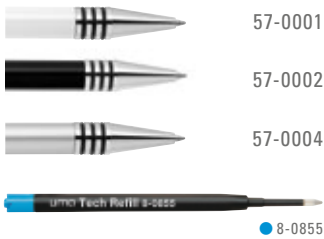

0-8240 (● 8-0855)
0-8247 B (0,7 mm)

0-8242 R (● 8-0806)