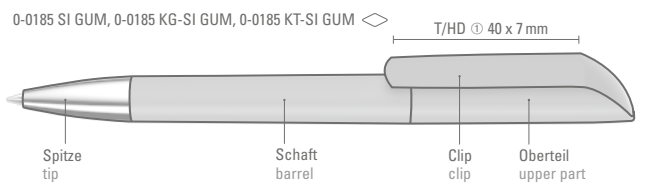

VANE SI GUM
0-0185 SI GUM **new!**

VANE KG SI GUM
0-0185 KG-SI GUM **new!**

VANE K transp. SI GUM
0-0185 KT-SI GUM **new!**

Farb-Code
Color code

0-0185 SI GUM (● 8-0866)
0-0185 KG-SI GUM (● 8-0866)

0-0185 KT-SI GUM (● 8-0866)

32-0292		32-0292	
32-2175		32-7686	
32-7686		32-1805	
32-1805		32-0382	
32-0382		32-0348	
32-0348		32-0002	
32-0343		32-0428	
32-0002		32-0001	
32-0428		32-0115	
32-0001		32-2705	
32-0115		32-2104	
32-2705		32-0203	
32-2104		32-0213	
32-1817		32-1585	
32-0203		32-0638	
32-0213		32-0321	
32-1585		32-7569	
32-0638		32-0469	
32-3262			
32-0321			
32-0468			
32-7569			
32-0469			

● 8-0866

0-0185 SI GUM: Drehkugelschreiber unifarben mit gummiertem Gehäuse und gedeckt glänzendem Clip, Spitze glanzverchromt.

0-0185 KG-SI GUM: Drehkugelschreiber mit gummiertem Gehäuse, Clip in weiß gedeckt glänzend, Spitze glanzverchromt.

0-0185 KT-SI GUM: Drehkugelschreiber mit gummiertem Gehäuse, Clip in transparent glänzend unifarben, Spitze glanzverchromt.

0-0185 SI GUM: Twist ballpoint pen with soft touch housing and shiny solid clip in one solid color, tip chrome plated.

0-0185 KG-SI GUM: Twist ballpoint pen with soft touch housing, clip in shiny solid white, tip chrome plated.

0-0185 KT-SI GUM: Twist ballpoint pen with soft touch housing, clip in one shiny solid transparent color, tip chrome plated.

Mindestbestellmenge 1.000 Stück
Werbeschlüssel Clip T,HD

Minimum quantity 1,000 pieces
Advertising code

1,000 pieces
clip T,HD