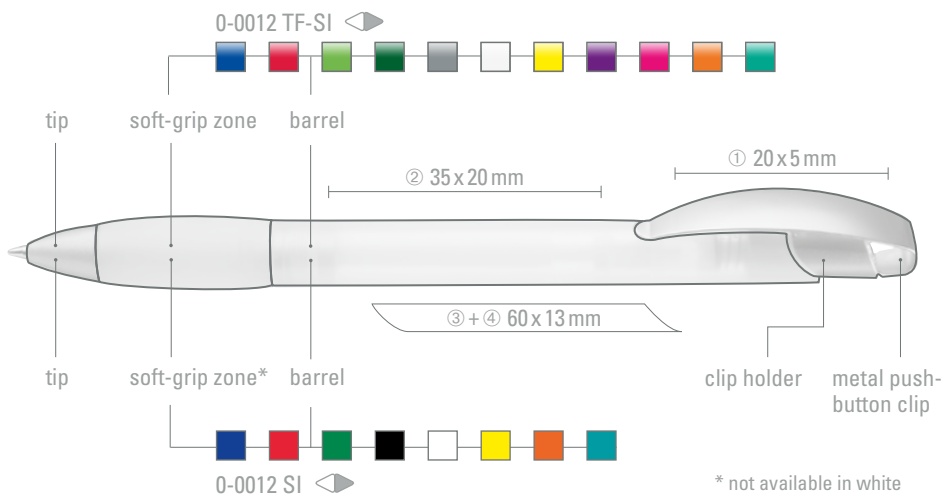

The Whole Range At A Glance

uma writing instruments combine numerous components with a wide range of color options and various print positions. With all these design choices, it's a good thing every product page has an informative product sketch of each writing instruments, the full range of standard colors for the model and information about available imprint positions with dimensions (length x height in mm).

There are special information codes describing imprint positions and printing methods – see below for more. Please note the number (①–⑦) of the available imprint position and the letter (printing code S, T, TT, E, L, RL, HD, V, D, MT, MS, P) of your chosen printing method. At uma, you can see the whole range at a glance.

Informative Product Sketches (Structure)