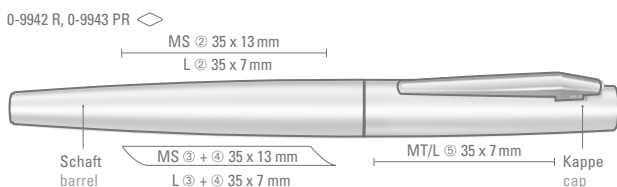

ETUI 0-0917
Klappetui mit Magnetverschluss
siehe Seite 228.
Case with magnetic clasp
see page 228.

0-9940: Metall-Drehkugelschreiber mit matt lackiertem Gehäuse und Softdrehmechanik. Metallclip, Spitze und Stopfen glanzverchromt.