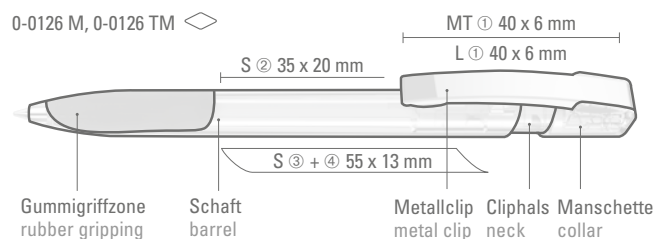

Minimum Quantity 1,000 pieces
Advertising code barrel S, clip MT/L

SKY

Modell auch mit gedeckt
weißem Gehäuse erhältlich.
Item also available with
solid white body.

0-0126: Druckkugelschreiber mit gedeckt glänzendem Schaft und Clip in weiß oder schwarz, beziehungsweise Gummigriffzone und Manschette unifarben transparent beziehungsweise gedeckt schwarz.

0-0126: Retractable ballpoint pen with shiny solid barrel and clip in white or black. Rubber gripping and collar in one transparent color and solid black.

0-0126 M: Druckkugelschreiber mit gedeckt glänzendem Gehäuse in uni weiß oder schwarz, beziehungsweise Gummigriffzone und Cliphals unifarben transparent. Metallclip glanzverchromt.