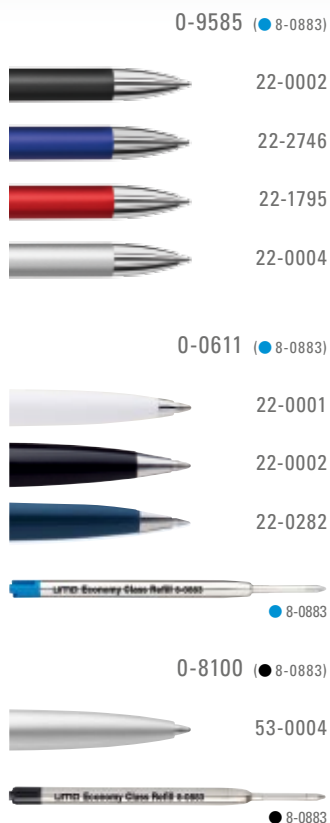

0-9585: Metall-Druckkugelschreiber mit matt lackiertem Aluminium-Gehäuse und Schiebekappenmechanik. Metallclip, Spitze und Zierring silber glänzend.

0-0611: Metall-Druckkugelschreiber mit matt verchromtem Metalloberteil und Metallspitze sowie farbigem Kunststoffvorderteil.

0-8100: Metall-Drehkugelschreiber mit matt verchromtem Gehäuse und dünnem Metallbogenclip.

0-9585
Mindestbestellmenge 300 Stück
Werbeschlüssel Schaft MS/L,
Kappe MT/L, Clip L

0-0611
Mindestbestellmenge 1.000 Stück
Werbeschlüssel Schaft MS, Kappe L
0-8100

Mindestbestellmenge 300 Stück
Werbeschlüssel Schaft E/L, Kappe E/L,
Clip L

0-9585: Metal retractable ballpoint pen with matt lacquered aluminium body and retractable cap mechanism. Metal clip, tip and ring in shiny silver.

0-0611: Metal retractable ballpoint pen with matt chrome metal upper part, metal pusher and silver tip.

0-8100: Metal twist ballpoint pen with matt chrome body and thin curved metal clip.

0-9585
Minimum quantity 300 pieces
Advertising code barrel MS/L,
cap MT/L, clip L

0-0611
Minimum quantity 1,000 pieces
Advertising code barrel MS, cap L
0-8100

Minimum quantity 300 pieces
Advertising code barrel E/L, cap E/L,
clip L