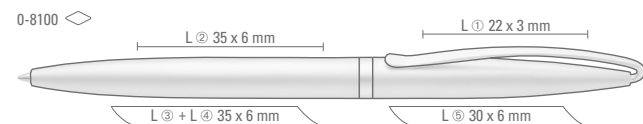

0-9585: Metall-Druckkugelschreiber mit matt lackiertem Aluminium-Gehäuse und Schiebekappenmechanik. Metallclip, Spitze und Zierring silber glänzend.

0-0611: Metall-Druckkugelschreiber mit matt verchromtem Metalloberteil und Metallspitze sowie farbigem Kunststoffvorderteil.

0-8100: Metall-Drehkugelschreiber mit matt verchromtem Gehäuse und dünnem Metallbogenclip.

0-9585
Mindestbestellmenge 300 Stück
Werbeschlüssel Schaft MS/L,
Kappe MT/L, Clip L

0-0611
Mindestbestellmenge 1.000 Stück
Werbeschlüssel Schaft MS, Kappe L
0-8100

Mindestbestellmenge 300 Stück
Werbeschlüssel Schaft E/L, Kappe E/L,
Clip L

0-9585: Metal retractable ballpoint pen with matt lacquered aluminium body and retractable cap mechanism. Metal clip, tip and ring in shiny silver.

0-0611: Metal retractable ballpoint pen with matt chrome metal upper part, metal pusher and silver tip.

0-8100: Metal twist ballpoint pen with matt chrome body and thin curved metal clip.

0-9585
Minimum quantity 300 pieces
Advertising code barrel MS/L,
cap MT/L, clip L

0-0611
Minimum quantity 1,000 pieces
Advertising code barrel MS, cap L
0-8100

Minimum quantity 300 pieces
Advertising code barrel E/L, cap E/L,
clip L