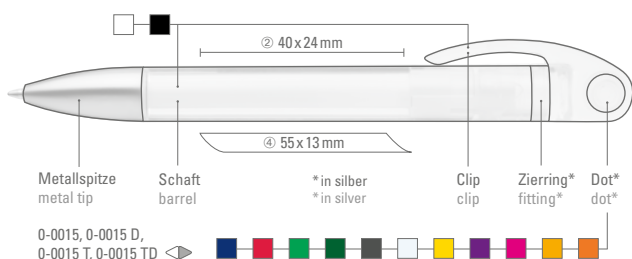

0-0015 T, 0-0015 TD (● 8-0856)

- 50-0072
- 50-1795
- 50-2271
- 50-0356
- 50-0405
- 50-0003
- 50-0396
- 50-2077
- 50-0214
- 50-1585
- 50-0130
- 8-0856

0-0015, 0-0015 D (● 8-0855)

- 50-0002
- 50-0001
- 8-0855

Jetzt mit bedruckbaren Dots! Preis auf Anfrage.

Now with printable dots! Price on require.

- 50-0072
- 50-0200
- 50-3415
- 50-0002
- 50-0430
- 50-0001

0-0015: Drehkugelschreiber mit schwerer Metallspitze matt verchromt und silbernem Zierring. Schaft in gedeckt glänzendem Gehäuse, ohne Dot im Oberteil.

0-0015 T: Wie 0-0015 jedoch mit transparent glänzendem Gehäuse.

0-0015 D: Drehkugelschreiber mit schwerer, matt verchromter Metallspitze. Schaft und Clip unifarben gedeckt. Zierring silber. Dot gedeckt oder silber.

0-0015 TD: Wie 0-0015 D jedoch mit transparent glänzendem Gehäuse.

0-0015 (T)/0-0415: Modell 0-0015 (T) an einem Lanyard (Umhängeband) mit Metallkarabinerhaken und Sicherheitsverschluss.

0-0015: Twist ballpoint pen with heavy metal tip matt chrome and silver decorative ring. Barrel in opaque brilliant body, without dot in the upper part.

0-0015 T: Like 0-0015 but with transparent brilliant body.

0-0015 D: Twist ballpoint pen with heavy matt chrome metal tip. Barrel and clip opaque in one color. Silver fitting. Dot opaque or silver.

0-0015 TD: Like 0-0015 D but with transparent brilliant body.

0-0015 (T)/0-0415: Model 0-0015 (T) on a lanyard with metal snap hook and safety lock.

0-0015/0-0015 T	Mindestbestellmenge	1.000 Stück	0-0015/0-0015 T	Minimum quantity	1,000 pieces
Werbeschlüssel	Schaft S ○		Advertising code	barrel S ○	
0-0015 TD/0-0015 D	Mindestbestellmenge	1.000 Stück	0-0015 TD/0-0015 D	Minimum quantity	1,000 pieces
Werbeschlüssel	Schaft S ○, Stopfen T		Advertising code	barrel S ○, plug T	
0-0015(T)/0-0415	Mindestbestellmenge	1.000 Stück	0-0015(T)/0-0415	Minimum quantity	1,000 pieces
Werbeschlüssel	Schaft S		Advertising code	barrel S	
Druckbreite auf Band 9 mm –	Länge 716 mm.		Printing width on necklace 9 mm –	length 716 mm.