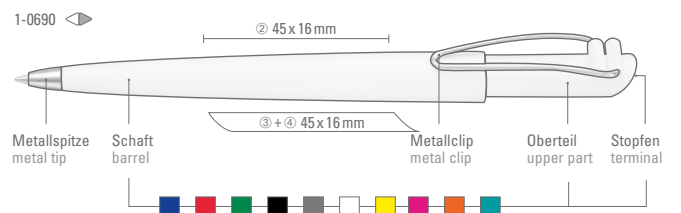

1-0601 KG Minimum quantity
1,000 pieces
Advertising code barrel S ○, clip T

1-0602 FL (●● 8-0831)
1-0602 ROM (●● 8-0806)

● FL
●

● ROM
●

1-0602 FL, 1-0602 ROM ◀

1-0602 FL: Fineliner mit Feinstrichmine, gerillter Griffzone und Kappenstopfen.