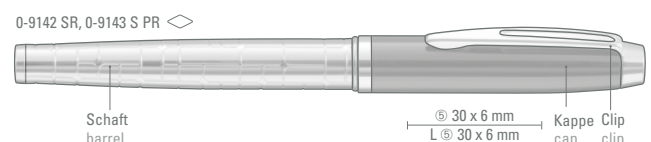

0-9140 S (● 8-0888)

52-0002

● 8-0888

0-9142 SR (● ● 8-0806)

52-0002

● ● 8-0806

0-9143 S PR (● ● 8-0891)

52-0002

● 8-0891

0-9140 S: Metall-Drehkugelschreiber mit Softdrehmechanik, hochwertiger Schaftdesignätzung und Metallzierring. Beschlagteile glanzverchromt.

0-9142 SR: Metall-Rollerball mit hochwertiger Schaftdesignätzung und Metallzierring. Beschlagteile glanzverchromt.

0-9143 S PR: Metall-Patronenroller mit hochwertiger Schaftdesignätzung und Metallzierring. Beschlagteile glanzverchromt.

Mindestbestellmenge 100 Stück
Werbeschlüssel Kappe MT/L

0-9140 S: Metal twist ballpoint pen with soft-twist mechanism and decorative metal ring, high-quality etched design on barrel and decorative metal ring. Gloss-chrome fittings.

0-9142 SR: Metal rollerball with high-quality etched design on barrel and decorative metal ring. Gloss-chrome fittings.

0-9143 S PR: Metal cartridge roller with high-quality etched design on barrel and decorative metal ring. Gloss-chrome fittings.

Minimum quantity 100 pieces
Advertising code cap MT/L