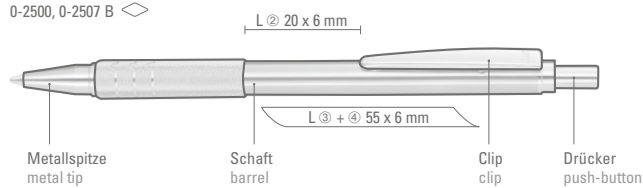

0-2500, 0-2507 B ◊