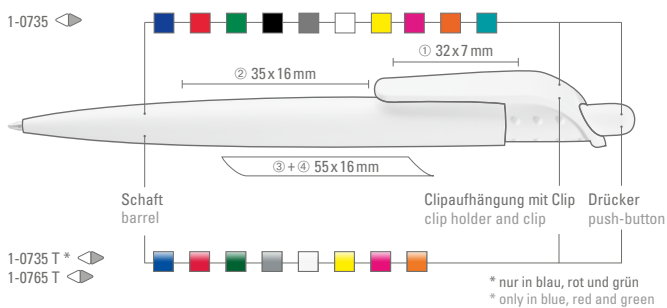

1-0735: Druckkugelschreiber mit großem gedeckten Gehäuse und großem Clip an genoppter Clipaufhängung.
1-0735 T: Druckkugelschreiber mit transparentem Gehäuse und großem Clip an genoppter Clipaufhängung.
1-0765 T: Druckkugelschreiber mit transparent gefrostetem Schaft und großem Clip an genoppter Clipaufhängung.

Mindestbestellmenge 1.000 Stück
Werbeschlüssel Schaft S ○, Clip S

1-0735: Retractable ballpoint pen with solid body and large clip on nubbed clip holder.
1-0735 T: Retractable ballpoint pen with transparent body and large clip on nubbed clip holder.
1-0765 T: Retractable ballpoint pen with transparent frosted barrel and large clip on nubbed clip holder.

Minimum quantity 1,000 pieces
Advertising code barrel S ○, clip S