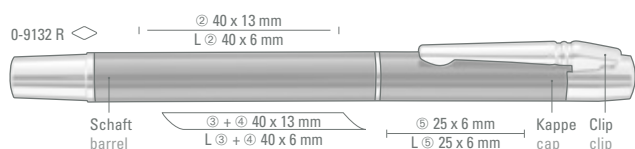

Farb-Code/Minen
Color code/Refills

MAJOR
0-9130

MAJOR R
0-9132 R

SILENCE LE
0-9180 LE

SILENCE LE R
0-9182 LE R

161

0-9130: Metall-Drehkugelschreiber mit Softdrehmechanik und gefedertem Clip. Beschlagteile glanzverchromt.

0-9132 R: Metall-Rollerball mit gefedertem Clip. Beschlagteile glanzverchromt.

0-9180 LE: Metall-Drehkugelschreiber mit Lederschaft mit weißen Ziernähten. Oberteil und Beschläge glanzverchromt.

0-9182 LE R: Metall-Rollerball mit Lederschaft mit weißen Ziernähten. Oberteil und Beschläge glanzverchromt.

0-9130: Metal twist ballpoint pen with soft-twist mechanism and spring-mounted clip. Gloss-chrome fittings.

0-9132 R: Metal rollerball with spring mounted clip. Gloss-chrome fittings.

0-9180 LE: Twist metal ballpoint pen with leather barrel and white decorative stitchings. Upper part and fittings chrome plated.

0-9182 LE R: Metal rollerball and leather barrel with white decorative stitchings. Upper part and fittings chrome plated.

0-9130
Mindestbestellmenge 100 Stück
Werbeschlüssel Schaft MS/L

0-9132 R
Mindestbestellmenge 100 Stück
Werbeschlüssel Schaft MS/L, Kappe MT/L

0-9180 LE/0-9182 LE R
Mindestbestellmenge 100 Stück
Werbeschlüssel Kappe MT/L

0-9130
Minimum quantity 100 pieces
Advertising code barrel MS/L

0-9132 R
Minimum quantity 100 pieces
Advertising code barrel MS/L, cap MT/L

0-9180 LE/0-9182 LE R
Minimum quantity 100 pieces
Advertising code cap MT/L