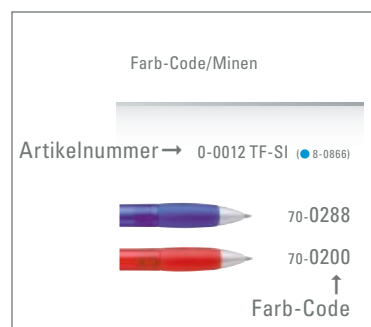

Hinweise zu Farb-Codes

Die komplette Farbauswahl der Produkte wurde in Form von Einklinkern abgebildet. Die dazugehörigen Farbcodes setzen sich so zusammen, dass die letzten vier Ziffern der jeweiligen PMS-Farbe entsprechen. Basierend auf den Nummern-Schlüsseln des Pantone-Farbfächers.

Da es sich hierbei um unverbindliche Angaben handelt, bitte vor einer Bestellung die Originalmuster zur Freigabe anfordern. Wichtig: Zu jeder Bestellung die Farbnummern angeben!