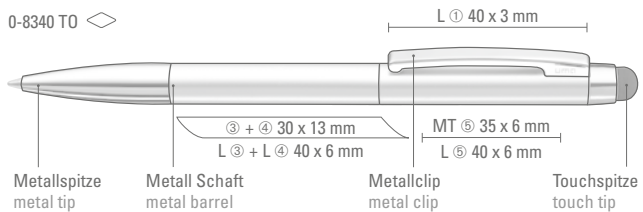

Minimum quantity
Advertising code

300 pieces
barrel MS/L

SLIDE

0-8340 (● 8-0883)
0-8342 R (● 8-0806)

0-8340 TO (● 8-0883)

0-8340: Metall-Drehkugelschreiber mit gefedertem Clip. Oberfläche in silber matt und glänzenden Beschlagteilen, schwarz oder weiß glänzend mit matten Beschlagen.