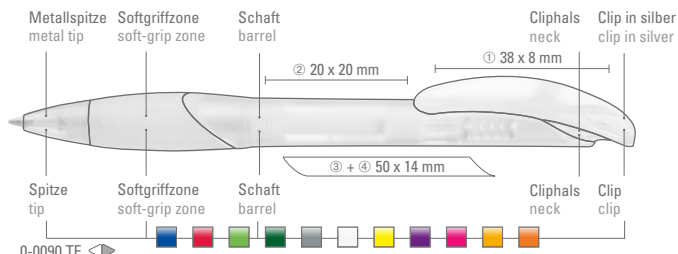

50-0002

● 8-0855

0-0090 TF: Ab 2.000 Stück Kombinationen möglich. Griffzone und Clip unifarben.

0-0090 TF: Combinations possible from 2,000 pieces. Soft-grip zone and clip in the same color.

0-0090 TF-SI ◊