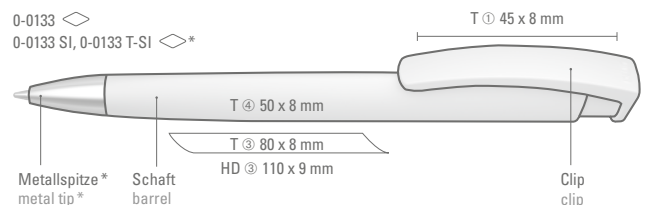

0-0133: Druckkugelschreiber mit gedeckt glänzendem Dreikantgehäuse.

0-0133 SI: Druckkugelschreiber mit gedeckt glänzendem Dreikantgehäuse und schwerer Metallspitze glanzverchromt.

0-0133 T-SI: Druckkugelschreiber mit transparent glänzendem Dreikantgehäuse und schwerer Metallspitze glanzverchromt.

0-0133: Retractable ballpoint pen with shiny solid triangular body.

0-0133 SI: Retractable ballpoint pen with shiny solid triangular body and heavy chrome plated metal tip.

0-0133 T-SI: Retractable ballpoint pen with shiny transparent triangular body and heavy chrome plated metal tip.

Mindestbestellmenge 1.000 Stück
Werbeschlüssel Clip T, Schaft T, HD

Minimum quantity 1,000 pieces
Advertising code clip T, barrel T, HD