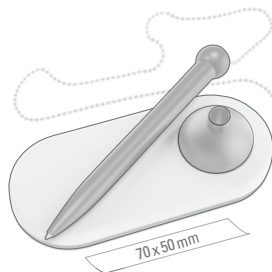

1-0504 TE, 1-0504 KE ◀

1-0504 KE: Kugelschreiberständer mit passendem Kugelschreiber-
Modell TURBO an einer Metallkette (50 cm). Große Werbeplatte.1-0504 TE: Kugelschreiberständer mit passendem Kugelschreiber-
Modell TURBO an einer Kunststoffspirale (50 cm). Große Werbe-
platte.Mindestbestellmenge
Werbeschlüssel