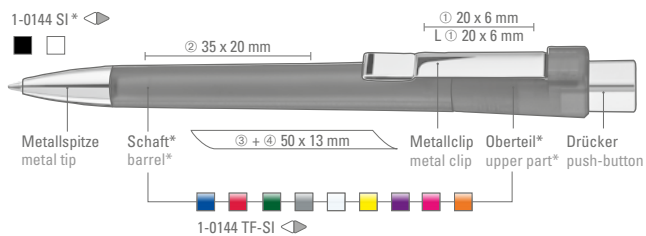

1-0041 SI: Twist ballpoint pen in opaque color with heavy, matt chrome metal tip.

Minimum quantity 1,000 pieces
Advertising code barrel S ◯, clip T

QUAD

1-0144 SI: Druckkugelschreiber mit matt gedecktem Gehäuse. Drücker, Metallclip und schwere Metallspitze glanzverchromt.