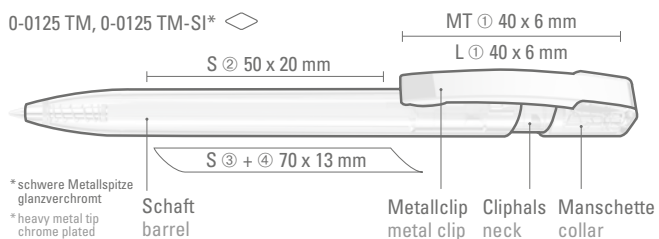

0-0125 TM (● 8-0856)
0-0125 TM-SI (● 8-0856)

Modell auch mit gedeckt
schwarzem Gehäuse erhältlich.

Item also available with
solid black body.

0-0125 TM, 0-0125 TM-SI* ◇

* schwere Metallspitze
glanzverchromt
* heavy metal tip
chrome plated