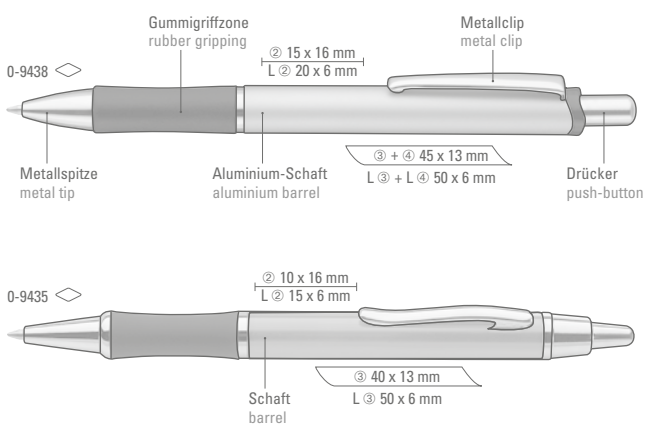

0-9438: Druckkugelschreiber mit lackiertem Aluminium-Schaft, schwarzer Gummigriffzone und Metallclip.

0-9435: Metall-Druckkugelschreiber mit schwarzer Gummigriffzone. Ab 3.000 Stück Schaftfarben in allen PMS-Tönen möglich.

Mindestbestellmenge
Werbeschlüssel

300 Stück
Schaft MS/L

0-9438: Retractable ballpoint pen with coated aluminum barrel. Black rubber grip zone and metal clip.

0-9435: Metal retractable ballpoint pen with rubber grip zone in black. Barrels available in all PMS-colors in orders from 3,000 pieces.

Minimum quantity
Advertising code

300 pieces
barrel MS/L