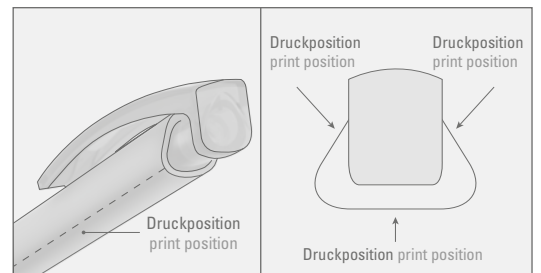

50-0326

● 8-0856

0-0133: Druckkugelschreiber mit gedeckt glänzendem Dreikantgehäuse.

0-0133 SI: Druckkugelschreiber mit gedeckt glänzendem Dreikantgehäuse und schwerer Metallspitze glanzverchromt.

0-0133 T-SI: Druckkugelschreiber mit transparent glänzendem Dreikantgehäuse und schwerer Metallspitze glanzverchromt.