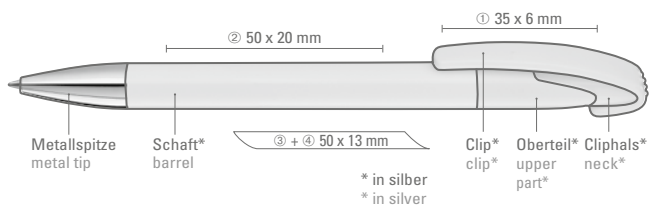

0-0121 SI, 0-0121 T-SI, 0-0121 LUX SI * ◇

0-0121 SI: Druckkugelschreiber mit gedeckt glänzendem Gehäuse, schwerer glänzender Metallspitze und geschwungenem Clipdrücker.

0-0121 T-SI: Druckkugelschreiber mit transparent glänzendem Gehäuse, schwerer glänzenden Metallspitze und geschwungenem Clipdrücker.