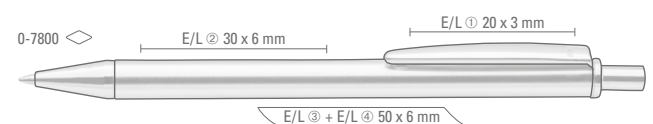

0-8290 (● 8-0883)

53-0004

0-8290 L (● 8-0883)

53-0534

0-7800 (● 8-0883)

21-0004

● 8-0883

0-8290: Metall-Druckkugelschreiber mit matt verchromtem Gehäuse, geschwungenem Clip und Griffzone.

0-8290 L: Metall-Druckkugelschreiber mit blau lackiertem Schaft, matt verchromter Spitze, Drücker und geschwungenem Clip sowie einer gelochten Griffzone.

0-7800: Metall-Druckkugelschreiber mit matt verchromtem Gehäuse, vernickeltem Clip, Drücker und Spitze.

Werbeschlüssel 0-8290 Schaft E/L, Clip L
Werbeschlüssel 0-8290 L Schaft MS, Clip L
0-7800

Mindestbestellmenge 300 Stück
Werbeschlüssel Schaft E/L, Clip L

0-8290: Metal retractable ballpoint pen with matt chrome body, flared clip and grip zone.

0-8290 L: Metal retractable ballpoint pen with blue lacquered barrel, matt chrome tip, push-button and flared clip as well as a perforated grip zone.

0-7800: Metal retractable ballpoint pen with matt chrome body, nickel-plated clip, push-button and tip.

Advertising code 0-8290 barrel E/L, clip L
Advertising code 0-8290 L barrel MS, clip L
0-7800
Minimum quantity 300 pieces
Advertising code barrel E/L, clip L