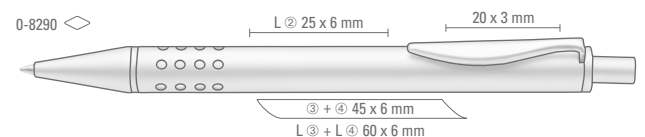

0-8290 (● 8-0883)

53-0004

0-8290 L (● 8-0883)

53-0534

0-7800 (● 8-0883)

21-0004

● 8-0883

0-8290: Metall-Druckkugelschreiber mit matt verchromtem Gehäuse, geschwungenem Clip und Griffzone.

0-8290 L: Metall-Druckkugelschreiber mit blau lackiertem Schaft, matt verchromter Spitze, Drücker und geschwungenem Clip sowie einer gelochten Griffzone.

0-7800: Metall-Druckkugelschreiber mit matt verchromtem Gehäuse, vernickeltem Clip, Drücker und Spitze.

Werbeschlüssel 0-8290 Schaft E/L, Clip L
Werbeschlüssel 0-8290 L Schaft MS, Clip L
0-7800

Mindestbestellmenge 300 Stück
Werbeschlüssel Schaft E/L, Clip L

0-8290: Metal retractable ballpoint pen with matt chrome body, flared clip and grip zone.

0-8290 L: Metal retractable ballpoint pen with blue lacquered barrel, matt chrome tip, push-button and flared clip as well as a perforated grip zone.

0-7800: Metal retractable ballpoint pen with matt chrome body, nickel-plated clip, push-button and tip.

Advertising code 0-8290 barrel E/L, clip L
Advertising code 0-8290 L barrel MS, clip L
0-7800
Minimum quantity 300 pieces
Advertising code barrel E/L, clip L