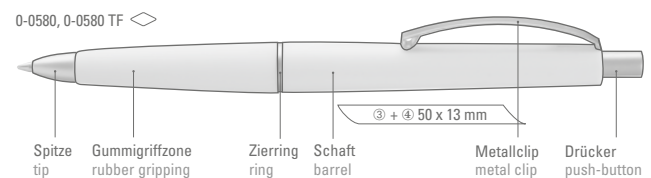

0-0580 TF (● 8-0854)

50-0072

50-1795

50-2271

50-0356

50-0405

50-0396

50-2077

50-0214

50-1585

0-0580 (● 8-0854)

50-0002

50-0001

● 8-0854

0-0580 TF: Druckkugelschreiber mit transparent gefrostetem Schaft und Gummigriffzone. Geschwungener Metallclip. Drücker, Zierring und Spitze in matt silber.

0-0580: Druckkugelschreiber mit Gummigriffzone und geschwungenem Metallclip. Schaft und Griffzone unifarben. Drücker, Zierring und Spitze in matt silber.

Mindestbestellmenge 1.000 Stück
Werbeschlüssel Schaft S

0-0580 TF: Retractable ballpoint pen with transparent frosted barrel and rubber gripping. Curved metal clip. Push-button, ring and tip in matt silver.

0-0580: Retractable ballpoint pen with rubber gripping and curved metal clip. Barrel and grip zone in one solid color. Push-button, ring and tip in matt silver.

Minimum quantity 1,000 pieces
Advertising code barrel S

0-0580, 0-0580 TF ◇