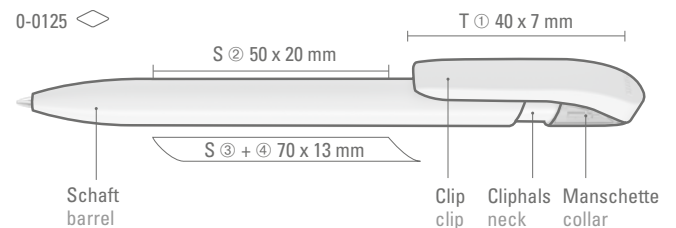

0-0125: Druckkugelschreiber mit gedeckt glänzendem Gehäuse in uni weiß oder schwarz bzw. Manschette in transparent glänzend.

0-0125 M: Druckkugelschreiber mit gedeckt glänzendem Gehäuse in uni weiß oder schwarz bzw. Cliphals transparent glänzend, Metallclip glanzverchromt.

0-0125 M-SI: Druckkugelschreiber mit gedeckt glänzendem Gehäuse in uni weiß oder schwarz Metallclip und schwere Metallspitze glanzverchromt.

Mindestbestellmenge 1.000 Stück
Werbeschlüssel Schaft S, Clip T
Mindestbestellmenge 1.000 Stück
Werbeschlüssel Schaft S, Clip MT/L

0-0125: Retractable ballpoint pen with shiny solid body in solid white or black and collar in solid transparent.

0-0125 M: Retractable ballpoint pen with shiny solid body in white or black and neck shiny transparent, metal clip chrome plated.

0-0125 M-SI: Retractable ballpoint pen with shiny solid body in white or black, metal clip chrome plated and heavy chrome plated metal tip.

Minimum Quantity 1,000 pieces
Adverting code barrel S, clip T
Minimum Quantity 1,000 pieces
Adverting code barrel S, clip MT/L