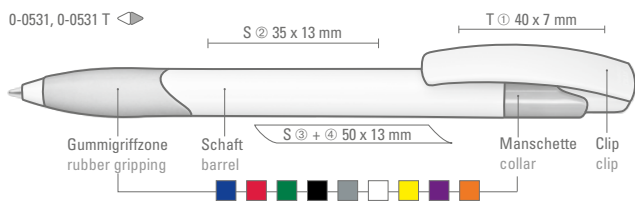

0-0531/0-0531 T
Mindestbestellmenge 1.000 Stück
Werbeschlüssel Schaft S ○, Clip T

0-0531/0-0531 T
Minimum quantity 1,000 pieces
Advertising code barrel S ○, clip T

0-0531 M/0-0531 TM
Mindestbestellmenge 1.000 Stück
Werbeschlüssel Schaft S ○, Clip MT/L

0-0531 M/0-0531 TM
Minimum quantity 1,000 pieces
Advertising code barrel S ○, clip MT/L