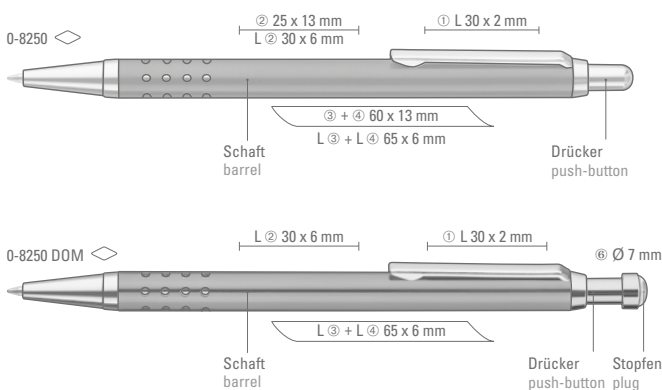

Model is suitable for 360° Laser engraving.

Doming Stopfen
Doming plug ø7 mm

0-8250: Schlanker Metall-Druckkugelschreiber lackiert mit gelochter Griffzone. Beschlagteile glanzverchromt.

0-8250 DOM: Metall-Druckkugelschreiber mit Metallbeschlagteilen glanzverchromt, gestanzter Griffzone und Drücker mit individuell gestaltetem Doming.