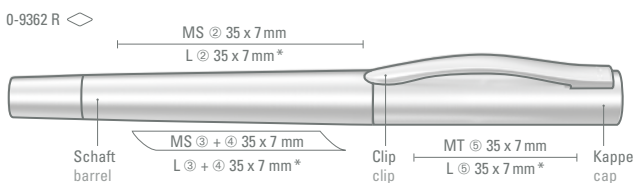

0-9360: Metall-Drehkugelschreiber in matt lackiertem Gehäuse mit Softdrehmechanik und gefedertem, gebürstetem Clip.

0-9362 R: Metall-Rollerball in matt lackiertem Gehäuse und gefedertem, gebürstetem Clip.

Mindestbestellmenge 100 Stück
Werbeschlüssel Schaft MS/L, Kappe MT/L

0-9360: Metal twist ballpoint pen in matt lacquered housing with soft twist mechanism and spring mounted clip matt brush-finished.

0-9362 R: Metal roller ball with matt lacquered housing and spring mounted clip matt brush-finished.

Minimum quantity 100 pieces
Advertising code barrel MS/L, cap MT/L