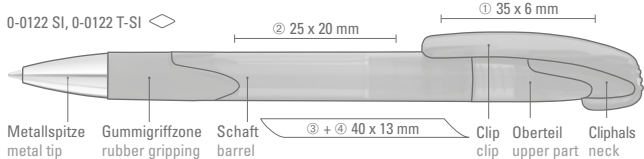

0-0122 SI: Druckkugelschreiber mit gedeckt glänzendem Gehäuse, schwerer glänzender Metallspitze, geschwungenem Clipdrücker und Gummigriffzone.

0-0122 T-SI: Druckkugelschreiber mit transparent glänzendem Gehäuse, schwerer glänzender Metallspitze, geschwungenem Clipdrücker und Gummigriffzone.

0-0122 M-SI: Druckkugelschreiber mit gedeckt glänzendem Gehäuse, schwerer Metallspitze und Metallclip glanzverchromt sowie Gummigriffzone.

0-0122 TM-SI: Druckkugelschreiber mit shiny transparentem Gehäuse, schwerer Metallspitze und Metallclip glanzverchromt sowie Gummigriffzone

0-0122 SI/0-0122 T-SI
Mindestbestellmenge 1.000 Stück
Werbeschlüssel Schaft S, Clip T
0-0122 M-SI/0-0122 TM-SI
Mindestbestellmenge 1.000 Stück
Werbeschlüssel Schaft S, Clip MT/L

0-0122 SI: Retractable ballpoint pen with shiny solid body, heavy shiny metal tip, curved clip push-button and rubberized grip zone.

0-0122 T-SI: Retractable ballpoint pen with shiny transparent body, heavy shiny metal tip, curved clip push-button and rubberized grip zone.

0-0122 M-SI: Retractable ballpoint pen with shiny solid body, heavy metal tip, metal clip chrome plated and rubberized grip zone.

0-0122 TM-SI: Retractable ballpoint pen with shiny transparent body, heavy metal tip, metal clip brilliant chrome plated and rubberized grip zone.

0-0122 SI/0-0122 T-SI
Minimum quantity 1,000 pieces
Advertising code barrel S, clip T
0-0122 M-SI/0-0122 TM-SI
Minimum quantity 1,000 pieces
Advertising code barrel S, clip MT/L