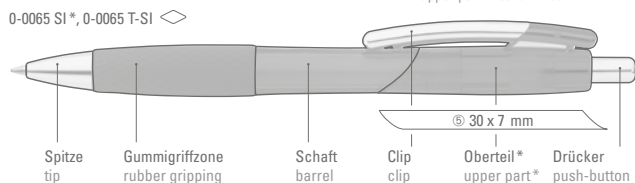

0-0065 SI *, 0-0065 T-SI