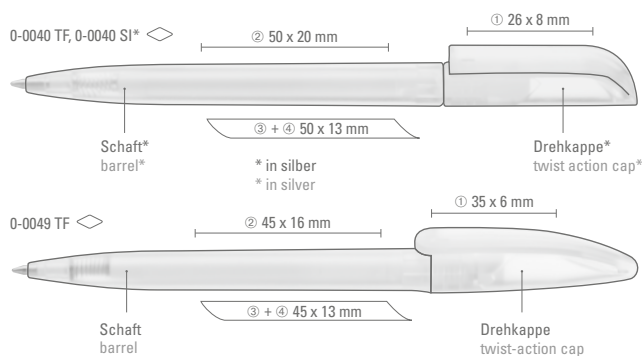

0-0040 TF: Kugelschreiber mit Drehmechanik und transparent gefrostetem Gehäuse.

0-0040 SI: Matt silberner Kugelschreiber mit Drehmechanik.

0-0049 TF: Kugelschreiber mit Drehmechanik und transparent gefrostetem Gehäuse.

0-0040 TF/0-0040 SI
Mindestbestellmenge 1.000 Stück
Werbeschlüssel Schaft S, Clip S
0-0049 TF
Mindestbestellmenge 1.000 Stück
Werbeschlüssel Schaft S, Clip T

0-0040 TF: Twist-action ballpoint pen with transparent frosted body.

0-0040 SI: Twist-action ballpoint pen in matt silver.

0-0049 TF: Twist-action ballpoint pen with transparent frosted body.

0-0040 TF/0-0040 SI
Minimum quantity 1,000 pieces
Advertising code barrel S, clip S
0-0049 TF
Minimum quantity 1,000 pieces
Advertising code barrel S, clip T