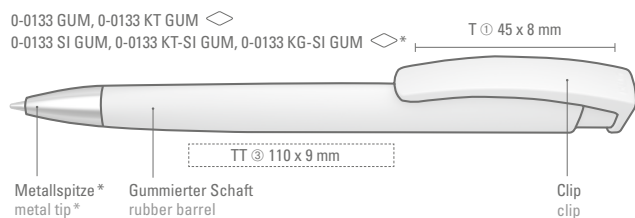

Farb-Code
Color code

TRINITY K transp. GUM
0-0133 KT GUM **new!**

TRINITY K transp. SI GUM
0-0133 KT-SI GUM

TRINITY KG SI GUM
0-0133 KG-SI GUM **new!**

0-0133 GUM: Druckkugelschreiber mit gummiertem Dreikantgehäuse und gedeckt glänzendem Clip.

0-0133 KT GUM: Druckkugelschreiber mit gummiertem Dreikantgehäuse und transparent glänzendem Clip.

0-0133 SI GUM: Druckkugelschreiber mit gummiertem Dreikantgehäuse und gedeckt glänzendem Clip mit schwerer Metallspitze glanzverchromt.

0-0133 KT-SI GUM: Druckkugelschreiber mit gummiertem Dreikantgehäuse und transparent glänzendem Clip mit schwerer Metallspitze glanzverchromt.

0-0133 KG-SI GUM: Druckkugelschreiber mit gummiertem Dreikantgehäuse und weiß gedecktem glänzendem Clip und schwerer Metallspitze glanzverchromt.

0-0133 GUM: Retractable ballpoint pen with soft touch triangular body and shiny solid clip.

0-0133 KT GUM: Retractable ballpoint pen with soft touch triangular body and shiny transparent clip.

0-0133 SI GUM: Retractable ballpoint pen with soft touch triangular body and shiny solid clip with heavy chrome plated metal tip.

0-0133 KT-SI GUM: Retractable ballpoint pen with soft touch triangular body and shiny transparent clip with heavy chrome plated metal tip.

0-0133 KG-SI GUM: Retractable ballpoint pen with soft touch triangular body and shiny solid white clip and heavy chrome plated metal tip.

Mindestbestellmenge 1.000 Stück
Werbeschlüssel Clip T, Schaft TT

Minimum quantity 1,000 pieces
Advertising code clip T, barrel TT