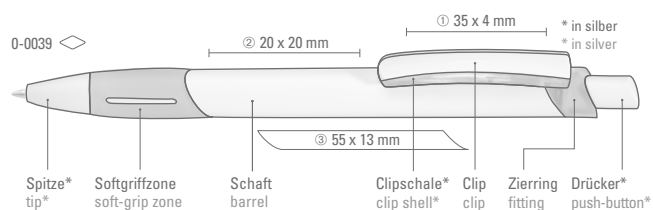

0-0031: Weißer Druckkugelschreiber mit Bogenclip und farbiger Gummigriffzone.

0-0039: Druckkugelschreiber in weiß mit uni transparent gefrosteter oder gedeckt schwarzer Softgriffzone, Zierring und Clipschale.

Mindestbestellmenge
Werbeschlüssel

1.000 Stück
Schaft S, Clip T

0-0031: White retractable ballpoint pen with curved clip and colored rubber gripping.

0-0039: Retractable ballpoint pen in white with transparent frosted or opaque black soft-grip zone, fitting and clip shell.

Minimum quantity
Advertising code

1,000 pieces
barrel S, clip T