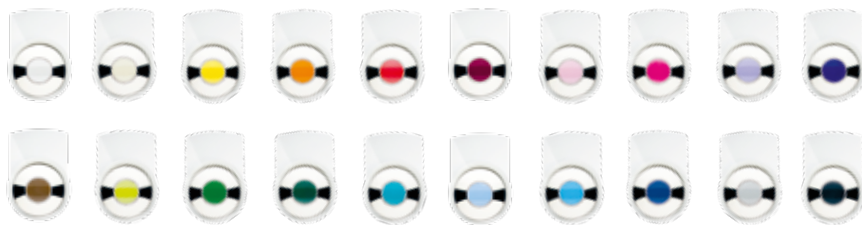

32-7569

32-0469

● 8-0866

Ab 2.000 Stück können die Modelle farblich kombiniert werden.

You may choose any color combination for orders over 2,000 units.

0-0063 SI: Druckkugelschreiber unifarben glänzend gedeckt weiß mit silbern glänzendem Drücker und farbigem Stopfen.