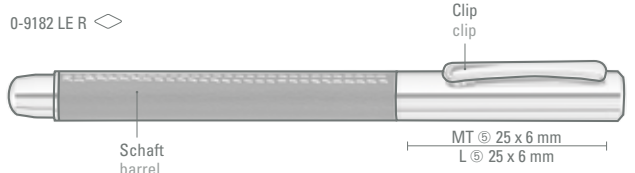

Farb-Code/Minen
Color code/Refills

MAJOR
0-9130

MAJOR R
0-9132 R

SILENCE LE
0-9180 LE

SILENCE LE R
0-9182 LE R

161

0-9130: Metall-Drehkugelschreiber mit Softdrehmechanik und gefedertem Clip. Beschlagteile glanzverchromt.

0-9132 R: Metall-Rollerball mit gefedertem Clip. Beschlagteile glanzverchromt.

0-9180 LE: Metall-Drehkugelschreiber mit Lederschaft mit weißen Ziernähten. Oberteil und Beschläge glanzverchromt.

0-9182 LE R: Metall-Rollerball mit Lederschaft mit weißen Ziernähten. Oberteil und Beschläge glanzverchromt.

0-9130: Metal twist ballpoint pen with soft-twist mechanism and spring-mounted clip. Gloss-chrome fittings.

0-9132 R: Metal rollerball with spring mounted clip. Gloss-chrome fittings.

0-9180 LE: Twist metal ballpoint pen with leather barrel and white decorative stitchings. Upper part and fittings chrome plated.

0-9182 LE R: Metal rollerball and leather barrel with white decorative stitchings. Upper part and fittings chrome plated.

0-9130
Mindestbestellmenge 100 Stück
Werbeschlüssel Schaft MS/L

0-9132 R
Mindestbestellmenge 100 Stück
Werbeschlüssel Schaft MS/L, Kappe MT/L

0-9180 LE/0-9182 LE R
Mindestbestellmenge 100 Stück
Werbeschlüssel Kappe MT/L

0-9130
Minimum quantity 100 pieces
Advertising code barrel MS/L

0-9132 R
Minimum quantity 100 pieces
Advertising code barrel MS/L, cap MT/L

0-9180 LE/0-9182 LE R
Minimum quantity 100 pieces
Advertising code cap MT/L