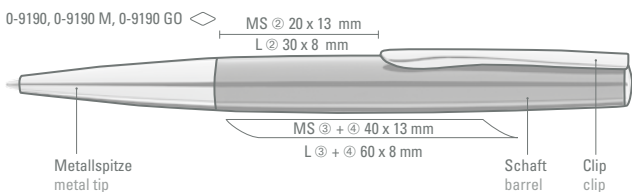

Items are suitable for highgloss laser engraving. See page 239.

Etui Empfehlung
Case suggestion

METALLETUI L 0-0962 ML

Metallklappetui in schwarz oder weiß
siehe Seite 227.

Metal hinged case in black or white
see page 227.