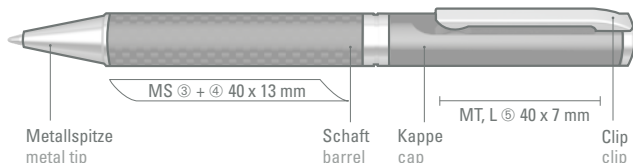

0-8940 C ◊

MS ② 40 x 13 mm

④ 40 x 7 mm