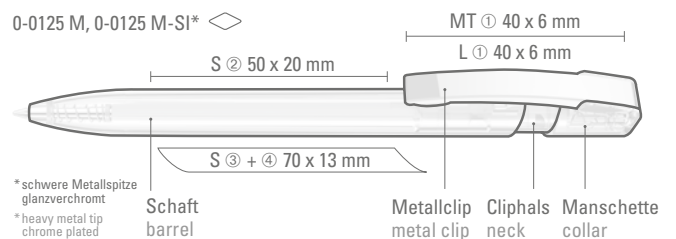

0-0125: Druckkugelschreiber mit gedeckt glänzendem Gehäuse in uni weiß oder schwarz bzw. Manschette in transparent glänzend.

0-0125 M: Druckkugelschreiber mit gedeckt glänzendem Gehäuse in uni weiß oder schwarz bzw. Cliphals transparent glänzend, Metallclip glanzverchromt.

0-0125 M-SI: Druckkugelschreiber mit gedeckt glänzendem Gehäuse in uni weiß oder schwarz Metallclip und schwere Metallspitze glanzverchromt.

Mindestbestellmenge 1.000 Stück
Werbeschlüssel Schaft S, Clip T
Mindestbestellmenge 1.000 Stück
Werbeschlüssel Schaft S, Clip MT/L

0-0125: Retractable ballpoint pen with shiny solid body in solid white or black and collar in solid transparent.

0-0125 M: Retractable ballpoint pen with shiny solid body in white or black and neck shiny transparent, metal clip chrome plated.

0-0125 M-SI: Retractable ballpoint pen with shiny solid body in white or black, metal clip chrome plated and heavy chrome plated metal tip.

Minimum Quantity 1,000 pieces
Adverting code barrel S, clip T
Minimum Quantity 1,000 pieces
Adverting code barrel S, clip MT/L