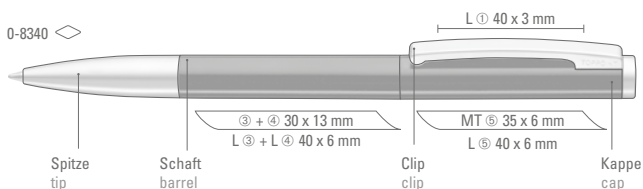

Minimum quantity
Advertising code

300 pieces
barrel MS/L

SLIDE

0-8340 (● 8-0883)
0-8342 R (● 8-0806)

0-8340 TO (● 8-0883)

0-8340: Metall-Drehkugelschreiber mit gefedertem Clip. Oberfläche in silber matt und glänzenden Beschlagteilen, schwarz oder weiß glänzend mit matten Beschlagen.