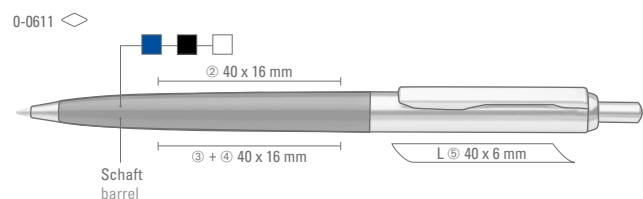

0-9585: Metall-Druckkugelschreiber mit matt lackiertem Aluminium-Gehäuse und Schiebekappenmechanik. Metallclip, Spitze und Zierring silber glänzend.

0-0611: Metall-Druckkugelschreiber mit matt verchromtem Metalloberteil und Metallspitze sowie farbigem Kunststoffvorderteil.

0-8100: Metall-Drehkugelschreiber mit matt verchromtem Gehäuse und dünnem Metallbogenclip.

0-9585
Mindestbestellmenge 300 Stück
Werbeschlüssel Schaft MS/L,
Kappe MT/L, Clip L

0-0611
Mindestbestellmenge 1.000 Stück
Werbeschlüssel Schaft MS, Kappe L
0-8100

Mindestbestellmenge 300 Stück
Werbeschlüssel Schaft E/L, Kappe E/L,
Clip L

0-9585: Metal retractable ballpoint pen with matt lacquered aluminium body and retractable cap mechanism. Metal clip, tip and ring in shiny silver.

0-0611: Metal retractable ballpoint pen with matt chrome metal upper part, metal pusher and silver tip.

0-8100: Metal twist ballpoint pen with matt chrome body and thin curved metal clip.

0-9585
Minimum quantity 300 pieces
Advertising code barrel MS/L,
cap MT/L, clip L

0-0611
Minimum quantity 1,000 pieces
Advertising code barrel MS, cap L
0-8100

Minimum quantity 300 pieces
Advertising code barrel E/L, cap E/L,
clip L