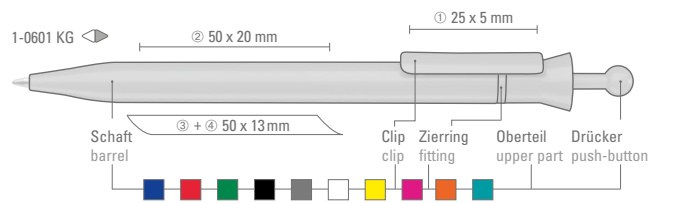

1-0690 (●●8-0855)

- 01-0286
- 01-0200
- 01-0340
- 01-0002
- 01-0428
- 01-0001
- 01-0108
- 01-0219
- 01-0172
- 01-3262

●●8-0855

1-0601 KG (●●8-0866)

- 01-0286
- 01-0200
- 01-0340
- 01-0002
- 01-0428
- 01-0001
- 01-0108
- 01-0219
- 01-0172
- 01-3262

●●8-0866

1-0690: Druckkugelschreiber mit vernickeltem Metallbiegeclip und Metallspitze.

1-0601 KG: Druckkugelschreiber mit langem, einteiligem Werbeschäft, Kunststoffclip und Kugeldrucker.

1-0690 Mindestbestellmenge
1.000 Stück
Werbeschlüssel Schaft S ○

1-0601 KG Mindestbestellmenge
1.000 Stück
Werbeschlüssel Schaft S ○, Clip T

1-0690: Retractable ballpoint pen with flexible nickel-plated metal clip and metal tip.

1-0601 KG: Retractable ballpoint pen with long, one-piece advertising barrel, plastic clip and ball push-button.

1-0690 Minimum quantity
1,000 pieces
Advertising code barrel S ○

1-0601 KG Minimum quantity
1,000 pieces
Advertising code barrel S ○, clip T