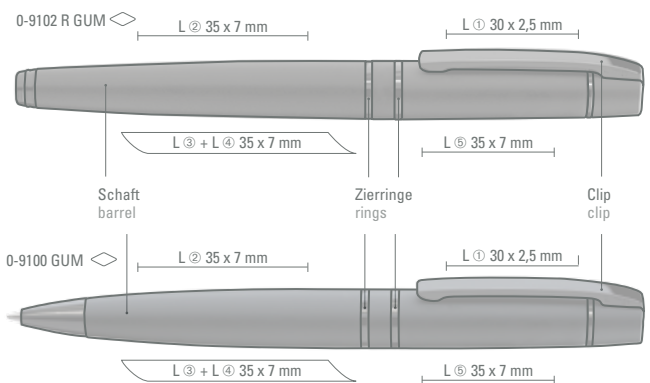

VIP GUM
0-9100 GUM **new!**

VIP R GUM
0-9102 R GUM **new!**

Farb-Code/Minen
Color code/Refills

0-9100 GUM ● 8-0888
0-9102 R GUM ●● 8-0806

54-0002

● 8-0888

●● 8-0806

PRESENT 0-0911 W
Beschreibung auf Seite 228.

PRESENT 0-0911 W
See description on page 228.

Modell eignet sich für Hochglanz-
laserung. Siehe Seite 238.

Model is suitable for high-gloss
laser engraving. See page 238.

0-9100 GUM: Metall-Drehkugelschreiber mit Softtouch-Gehäuse, Softdrehmechanik und gefedertem Clip. Beschlagteile schwarz glänzend lackiert.

0-9100 GUM: Metal twist ballpoint pen with softtouch body, smooth turning mechanics, spring-mounted clip and shiny black fittings.

0-9102 R GUM: Metall-Rollerball mit Softtouch-Gehäuse, gefedertem Clip und rutschfester Gummigriffzone. Beschlagteile schwarz glänzend lackiert.

0-9102 R GUM: Metal rollerball with softtouch body, spring-mounted clip, no-slip rubberized grip and shiny black fittings.

Mindestbestellmenge 100 Stück
Werbeschlüssel Schaft L, Kappe L, Clip L

Minimum quantity 100 pieces
Advertising code barrel L, cap L, clip L