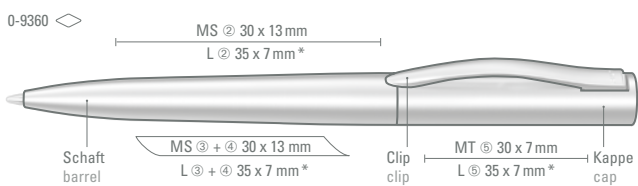

0-9360: Metall-Drehkugelschreiber in matt lackiertem Gehäuse mit Softdrehmechanik und gefedertem, gebürstetem Clip.

0-9362 R: Metall-Rollerball in matt lackiertem Gehäuse und gefedertem, gebürstetem Clip.

Mindestbestellmenge 100 Stück
Werbeschlüssel Schaft MS/L, Kappe MT/L

0-9360: Metal twist ballpoint pen in matt lacquered housing with soft twist mechanism and spring mounted clip matt brush-finished.

0-9362 R: Metal roller ball with matt lacquered housing and spring mounted clip matt brush-finished.

Minimum quantity 100 pieces
Advertising code barrel MS/L, cap MT/L