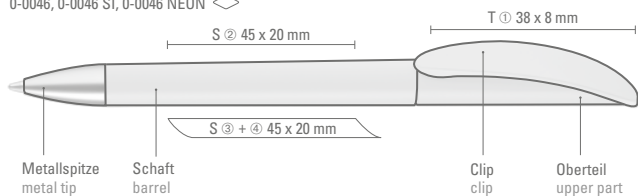

0-0046 NEON (● 8-0855)

50-0801

50-0802

50-0803

50-0804

● 8-0855

0-0046, 0-0046 SI, 0-0046 NEON ◊

0-0046: Drehkugelschreiber transparent gefrostetem oder gedecktem Gehäuse. Matt silberner Bogenclip und schwerer, matt verchromter Metallspitze.