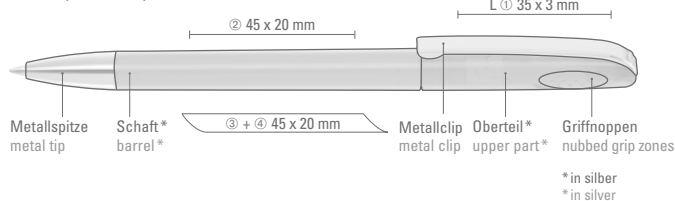

0-0146 SI: Drehkugelschreiber mit glänzend gedecktem Gehäuse, schwerer glänzender Metallspitze und Metallclip. Griffnoppen in der Kappe unterstützen den komfortablen Drehmechanismus.

0-0146 T-SI: Drehkugelschreiber mit glänzend transparentem Gehäuse, schwerer glänzender Metallspitze und Metallclip. Griffnoppen in der Kappe unterstützen den komfortablen Drehmechanismus.