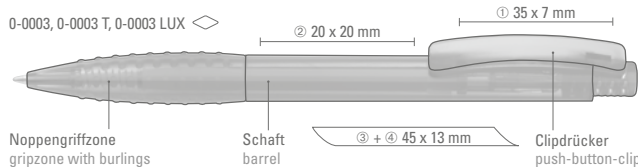

Minimum quantity 1,000 pieces
Advertising code barrel S, clip T

X-TASY

0-0003 (● 8-0854)

0-0003 T (● 8-0854)

0-0003 LUX (● 8-0854)

0-0003: Druckkugelschreiber mit Noppengriffzone und Clipdrückermechanik in gedeckt glänzend.