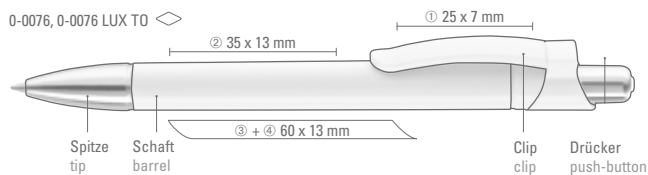

0-0076 LUX TO (● 8-0854)

57-0004

0-0076 QR LUX TO (● 8-0854)

57-0004

● 8-0854

0-0076: Druckkugelschreiber mit Spitze und Drücker in silber glänzend.

0-0076 QR: Druckkugelschreiber mit quadratischem Clip für QR-Code-Bedruckung. Spitze und Drücker in silber glänzend.