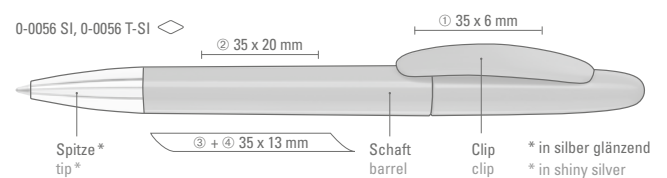

0-0056 SI (● 8-0866)
0-0056 M-SI (● 8-0866)

32-0292

32-2175

32-2147

32-0200

32-0382

32-0348

32-0343

32-0002

32-0001

32-0115

32-2705

32-2685

32-0188

32-0203

32-0213

32-1585

32-0321

32-0468

32-7569

32-0469

● 8-0866

0-0056 SI: Drehkugelschreiber mit gedeckt glänzendem Gehäuse und silber glänzender Spitze.

0-0056 M-SI: Drehkugelschreiber mit gedeckt glänzendem Gehäuse. Metallclip und Spitze glanzverchromt.

0-0056 SI	Schaft S, Clip T
Werbeschlüssel	
0-0056 M-SI	Schaft S, Clip MT/L
Mindestbestellmenge	1.000 Stück
Werbeschlüssel	

0-0056 SI: Twist ballpoint pen with shiny solid body and shiny silver tip.

0-0056 M-SI: Twist ballpoint pen with shiny opaque body, metal clip and tip chrome plated.

0-0056 SI	barrel S, clip T
Advertising code	
0-0056 M-SI	barrel S, clip MT/L
Minimum quantity	1,000 pieces
Advertising code