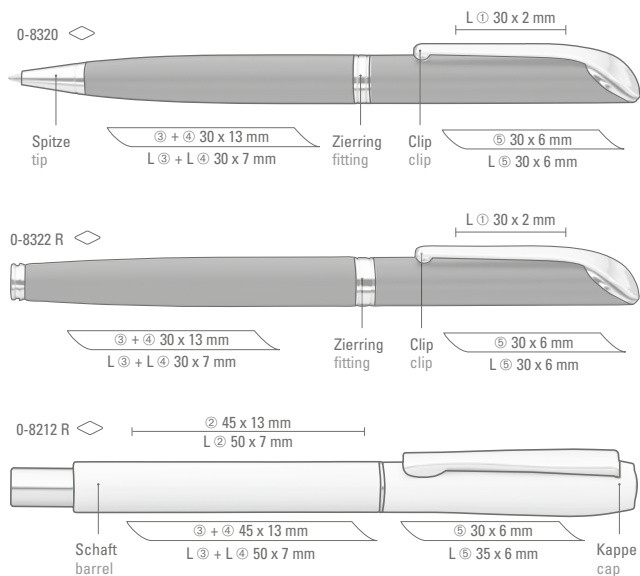

0-0196 L
Minimum quantity 300 pieces
Advertising code barrel MS/L

SHADOW

Modell eignet sich für Hochglanz-
laserung. Siehe Seite 238.

Model is suitable for high-gloss
laser engraving. See page 238.

0-8320: Metall-Drehkugelschreiber mit matter Oberfläche. Spitze, Clip und Zierring glanzverchromt.