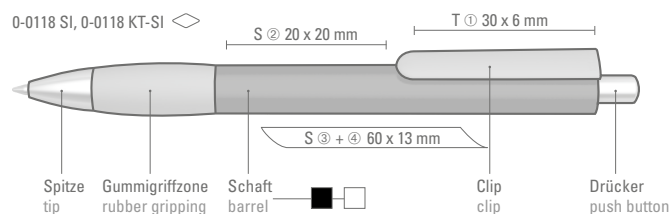

Modell auch mit gedeckt schwarzem Schaft erhältlich.

Item also available with solid black barrel.

0-0118 SI: Druckkugelschreiber mit gedeckt glänzendem Schaft in weiß oder schwarz, Gummigriffzone und Clip unifarben, Spitze und Drücker glanzverchromt.