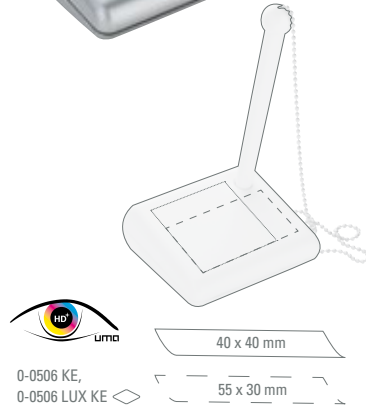

DESK KE
0-0506 KE

DESK LUX KE
0-0506 LUX-KE

BESCHREIBUNG
DESCRIPTION

0-0506 KE,
0-0506 LUX KE ◀

0-0506 KE: Kugelschreiberständer in gedeckten Farben mit
passendem Kugelschreiber Modell TURBO an Metallkette
(50 cm). Geliefert in praktischer silberner Präsentverpackung.

0-0506 LUX-KE: Wie 0-0506 KE jedoch mit silbernem Gehäuse.

Mindestbestellmenge
Werbeschlüssel

300 Stück

TT, HD auf Werbeplatte

0-0506 KE: Ballpoint pen rack in opaque colors with suitable ball
pen TURBO with metal chain (50 cm). Supplied in a convenient,
silver present box.

0-0506 LUX-KE: Like 0-0506 KE but with silver body.

Minimum quantity
Advertising code

300 pieces

TT, HD on panel

Farb-Code (Minen)
Color code (Refills)

0-0506 KE
0-0506 LUX-KE

50-0002

● 8-0855

50-0001

● 8-0855

50-0004

● 8-0855

Die gedeckte schwarze Ausführung mit schwarz schreibender Mine.
The solid black version is equipped with refill black ink.

OFFICE KE
1-0504 KE

OFFICE TE
1-0504 TE

BESCHREIBUNG
DESCRIPTION