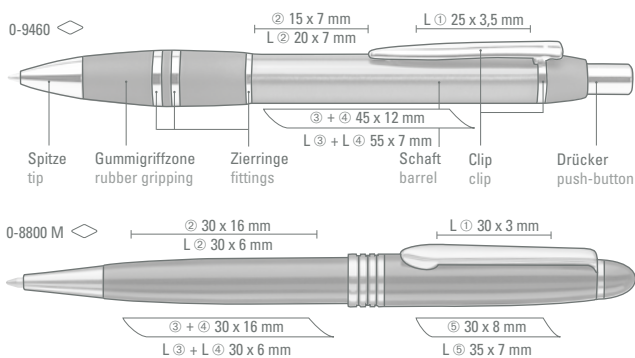

0-9460: Metall-Druckkugelschreiber mit glanz verchromten Beschlägen.

0-8800 M: Metall-Drehkugelschreiber mit schwarz glänzend lackiertem Gehäuse. Clip, Zierringe und Spitze aus vergoldetem Metall.

0-9460	
Werbeschlüssel	Schaft MS/L, Clip L
0-8800 M	
Mindestbestellmenge	300 Stück
Werbeschlüssel	Schaft MS/L, Clip L, Kappe MT/L,

0-9460: Metal ballpoint pen with glossy chrome fittings.

0-8800 M: Metal twist ballpoint pen with glossy black lacquered body. Clip, bands and tip made from gold-plated metal.

0-9460	
Advertising code	barrel MS/L, clip L
0-8800 M	
Minimum quantity	300 pieces
Advertising code	barrel MS/L, clip L, cap MT/L