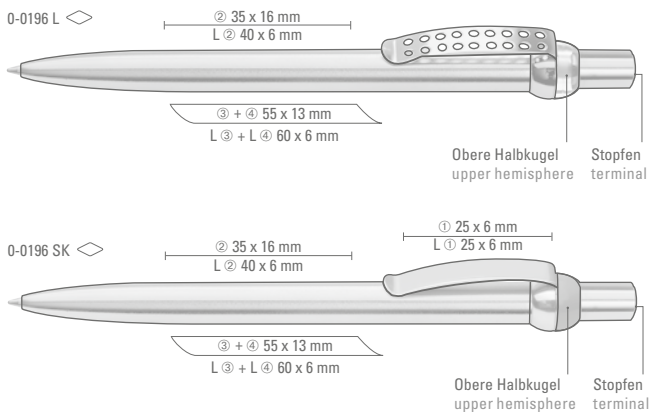

0-0196 SK (●● 8-0866)
0-0196 L (●● 8-0866)

0-0196 SK: Metall-Druckkugelschreiber mit mattverchromten und lackiertem Schaft. Obere Halbkugel und Stopfen unifarben transparent. Geschlossener Metallclip, Drücker und untere Halbkugel verchromt.

0-0196 L: Metall-Druckkugelschreiber mit verchromten und lackiertem Schaft. Obere Halbkugel und Stopfen unifarben transparent. Gelochter Metallclip, Drücker und untere Halbkugel verchromt.

0-0196 SK
Mindestbestellmenge 300 Stück
Werbeschlüssel Schaft MS/L, Clip MT/E/L

0-0196 L
Mindestbestellmenge 300 Stück
Werbeschlüssel Schaft MS/L

0-0196 SK: Metal ballpoint pen with metal chrome and lacquered barrel. Upper hemisphere and tassie in one solid transparent color. Closed metal clip, push-button and lower hemisphere chrome-plated.

0-0196 L: Metal retractable ballpoint pen with chrome and lacquered barrel. Upper hemisphere and terminal in one transparent color. Chrome plated metal clip, lower hemisphere and push button.

0-0196 SK
Minimum quantity 300 pieces
Advertising code barrel MS/L, clip MT/E/L

0-0196 L
Minimum quantity 300 pieces
Advertising code barrel MS/L