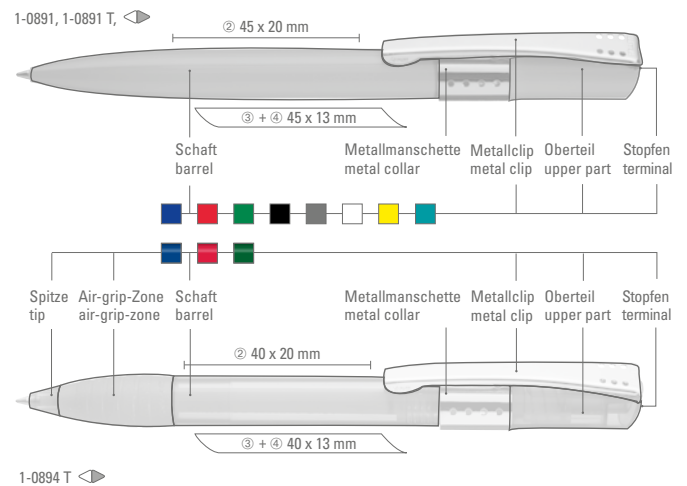

1-0891 (●●8-0855)

01-0286

01-0200

01-0340

01-0002

01-0428

01-0001

01-0108

01-3262

●●8-0855

1-0891 T (●●8-0856)

1-0894 T (●●8-0856)

01-2747

01-0199

01-0336

●●8-0856

1-0891: Druckkugelschreiber mit einem vernickelten Metallclip und Metallmanschette mit Stanzungen.

1-0891 T: Druckkugelschreiber mit transparentem Gehäuse, vernickelter Metallmanschette und Metallclip mit Stanzungen.

1-0894 T: Druckkugelschreiber wie 1-0891 T, jedoch mit transparent gefroster Air-grip-Zone. Weitere Farben der Air-grip-Zone auf Anfrage.

Mindestbestellmenge 1.000 Stück
Werbeschlüssel Schaft S O

1-0891: Retractable ballpoint pen with a nickel-plated metal clip and metal collar with perforations.

1-0891 T: Retractable ballpoint pen with transparent body, nickel-plated metal collar and metal clip with perforations.

1-0894 T: Retractable ballpoint pen like 1-0891 T, but with transparent frosted air-grip zone. More air-grip zone colors available on request.

Minimum quantity 1,000 pieces
Advertising code barrel S O