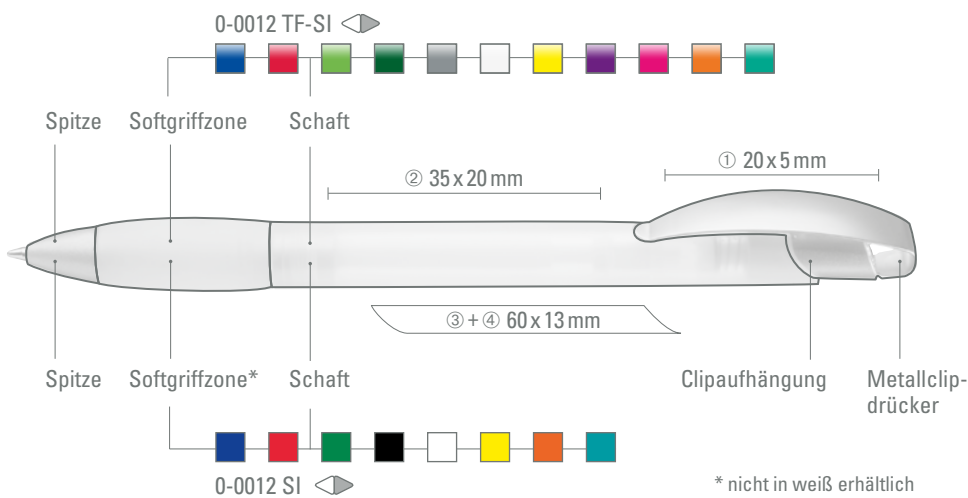

Große Vielfalt, schneller Überblick

uma Schreibgeräte setzen sich aus vielen Komponenten zusammen, mit einer Vielfalt an Farb-Optionen und unterschiedlichen Druckpositionen. Zur schnellen Übersicht über die verfügbaren Gestaltungsmöglichkeiten finden Sie auf jeder Produktseite eine Produkt-Info-Skizze mit dem jeweiligen Schreibgerät, der gesamten Auswahl an Standard-Farben des Modells und den Angaben der zur Verfügung stehenden Druckpositionen mit entsprechenden Maßen (Länge x Höhe in mm).

Für die Beschreibung der Druckposition und der Druckverfahren gibt es spezielle Info-Schlüssel, vgl. unten. Bitte achten Sie auf die Nummer (①–⑦) der jeweilig verfügbaren Druckposition bzw. auf den Buchstaben (Druckschlüssel S, T, TT, E, L, RL, HD, V, D, MT, MS, P) des entsprechend geeigneten Druckverfahrens. uma – große Vielfalt, schneller Überblick.

Produkt-Info-Skizzen (Aufbau)