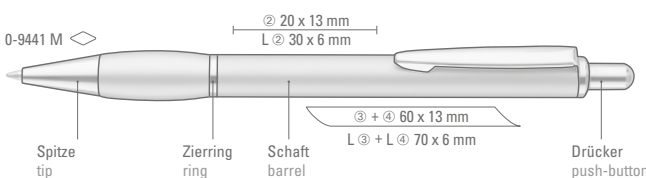

0-9441 M

Spitze
tip

Zierring
ring

Schaft
barrel

Drücker
push-button

0-9440: Metall-Druckkugelschreiber mit glanzverchromtem, lackiertem Schaft, Drücker, Clip und Spitze. Gummigriffzone farbig.

0-9447 B: Metall-Druckbleistift (0,5 mm) mit glanzverchromtem, lackiertem Schaft, Drücker, Clip und Spitze. Gummigriffzone farbig.