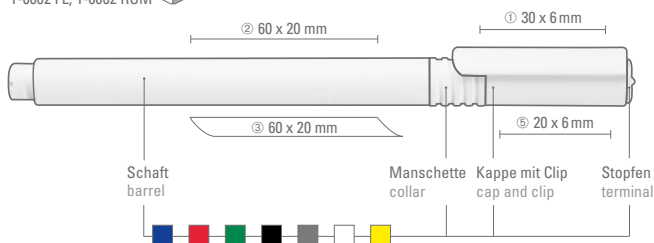

1-0601 KG Minimum quantity
1,000 pieces
Advertising code barrel S ○, clip T

1-0602 FL (●● 8-0831)
1-0602 ROM (●● 8-0806)

● FL
●

● ROM
●

1-0602 FL, 1-0602 ROM ◀

1-0602 FL: Fineliner mit Feinstrichmine, gerillter Griffzone und Kappenstopfen.