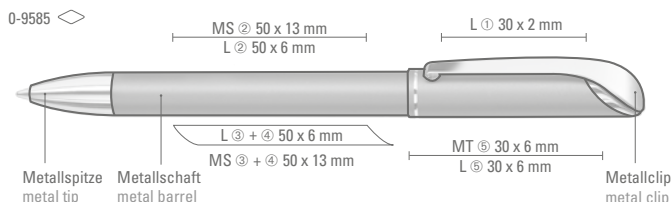

0-9585: Metall-Druckkugelschreiber mit matt lackiertem Aluminium-Gehäuse und Schiebekappenmechanik. Metallclip, Spitze und Zierring silber glänzend.

0-0611: Metall-Druckkugelschreiber mit matt verchromtem Metalloberteil und Metallspitze sowie farbigem Kunststoffvorderteil.

0-8100: Metall-Drehkugelschreiber mit matt verchromtem Gehäuse und dünnem Metallbogenclip.

0-9585
Mindestbestellmenge 300 Stück
Werbeschlüssel Schaft MS/L,
Kappe MT/L, Clip L

0-0611
Mindestbestellmenge 1.000 Stück
Werbeschlüssel Schaft MS, Kappe L
0-8100

Mindestbestellmenge 300 Stück
Werbeschlüssel Schaft E/L, Kappe E/L,
Clip L

0-9585: Metal retractable ballpoint pen with matt lacquered aluminium body and retractable cap mechanism. Metal clip, tip and ring in shiny silver.

0-0611: Metal retractable ballpoint pen with matt chrome metal upper part, metal pusher and silver tip.

0-8100: Metal twist ballpoint pen with matt chrome body and thin curved metal clip.

0-9585
Minimum quantity 300 pieces
Advertising code barrel MS/L,
cap MT/L, clip L

0-0611
Minimum quantity 1,000 pieces
Advertising code barrel MS, cap L
0-8100

Minimum quantity 300 pieces
Advertising code barrel E/L, cap E/L,
clip L