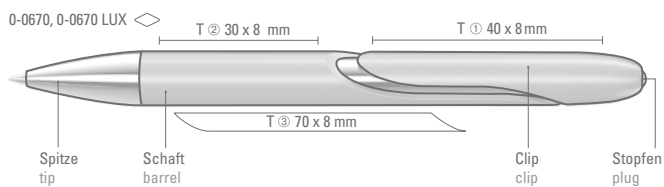

0-0670: Druckkugelschreiber mit softer Clipdrückermechanik. Gehäuse in matt schwarz oder matt weiß. Spitze, Kontur und Stopfen glanzverchromt.

0-0670 LUX: Druckkugelschreiber mit softer Clipdrückermechanik. Gehäuse matt silber. Spitze, Kontur und Stopfen glanzverchromt.

Mindestbestellmenge 1.000 Stück
Werbeschlüssel Schaft T, Clip T

0-0670: Retractable ballpoint pen with soft clip push button mechanism. Housing in matt black or matt white. Tip, contour and plug chrome plated.

0-0670 LUX: Retractable ballpoint pen with soft clip push button mechanism. Housing in matt silver. Tip, contour and plug chrome plated.

Minimum Quantity 1,000 pieces
Advertising code barrel T, clip T