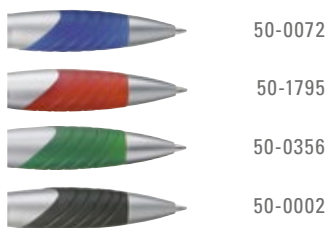

50-0072

50-1795

50-0356

50-0002

● 8-0855

0-0090 TF: Ab 2.000 Stück Kombinationen möglich. Griffzone und Clip unifarben.

0-0090 TF: Combinations possible from 2,000 pieces. Soft-grip zone and clip in the same color.