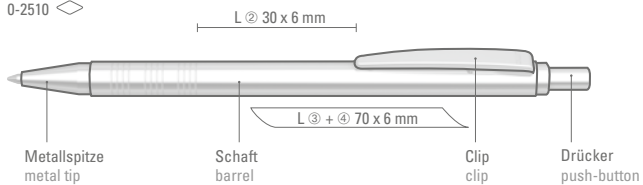

0-2500: Metall-Druckkugelschreiber aus Edelstahl mit glänzend verchromten Beschlügen und Griffzone.

0-2500: Retractable stainless steel metal ballpoint pen with shiny chromed fittings and gripping zone.

0-2507 B: Metall-Druckbleistift (0,7 mm) aus Edelstahl mit glänzend verchromten Beschlügen und Griffzone.

0-2507 B: Retractable stainless steel metal mechanical pencil (0.7 mm) with shiny chromed fittings and gripping zone.

0-2510 ◊