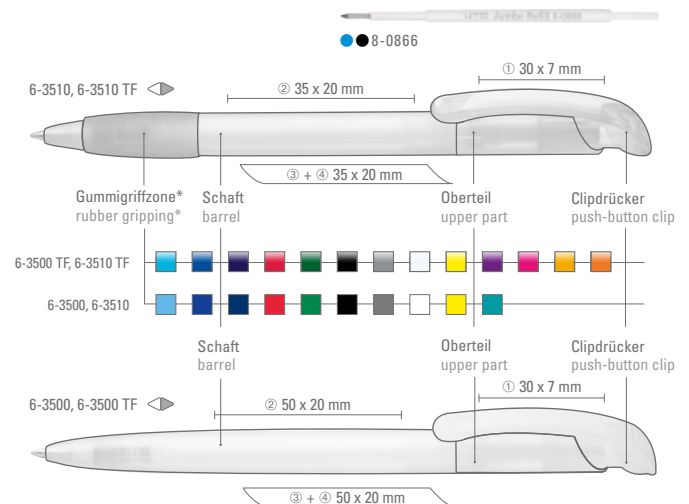

- 6-3500, 6-3510 (●● 8-0866)
- 06-2925
  - 06-0294
  - 06-0281
  - 06-1795
  - 06-0349
  - 06-0002
  - 06-0424
  - 06-0001
  - 06-0012
  - 06-0329
- 6-3500 TF, 6-3510 TF (●● 8-0866)
- 06-0306
  - 06-0294
  - 06-0281
  - 06-0200
  - 06-0355
  - 06-0425
  - 06-0003
  - 06-0102
  - 06-0272
  - 06-0213
  - 06-0137
  - 06-0172

Das gleiche Modell mit Schaft und Clip aus nachwachsendem und kompostierbarem Material finden Sie auf S. 218 unter BIO PEN.

The same model with barrel and clip made of sustainable and biodegradable material can be found on p. 218, under BIO PEN.

6-3500: Druckkugelschreiber mit Bogencilpdrücker.

6-3500: Retractable ballpoint pen with curved clip push-button.

6-3510: Wie Modell 6-3500 jedoch mit Gummigriffzone.

6-3510: Like model 6-3500 but with rubberized grip zone.

6-3500 TF: Druckkugelschreiber mit transparent gefrostedem Gehäuse und Bogencilpdrücker.

6-3500 TF: Retractable ballpoint pen with transparent frosted body and curved push-button clip.

6-3510 TF: Wie Modell 6-3500 TF jedoch mit Gummigriffzone.

6-3510 TF: Like model 6-3500 TF but with rubberized grip zone.

Mindestbestellmenge 1.000 Stück
Werbeschlüssel Schaft S O, Clip T

Minimum quantity 1,000 pieces
Advertising code barrel S O, clip T