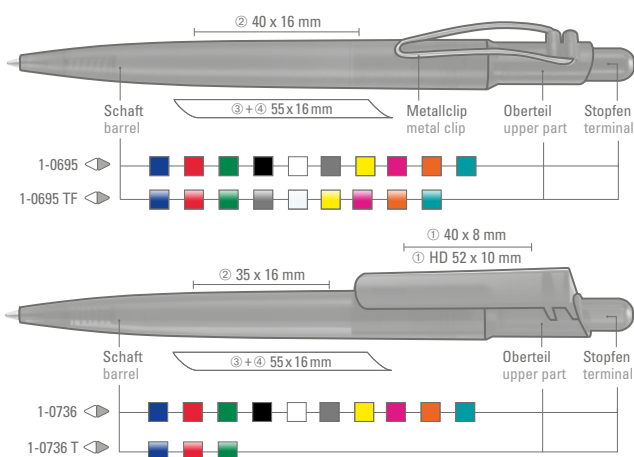

Ab 2.000 Stück können die Modelle farblich kombiniert werden.

You may choose any color combination for orders over 2.000 units.

1-0695: Druckkugelschreiber mit vernickeltem Metallbiegeclip und gedeckt glänzendem Gehäuse.

1-0695: Retractable ballpoint pen with nickel-plated metal flexible clip and solid shiny body.

1-0695 TF: Druckkugelschreiber mit vernickeltem Metallbiegeclip in transparent gefrorenstem Gehäuse.

1-0695 TF: Retractable ballpoint pen with nickel-plated metal flexible clip and transparent frosted body.

1-0736: Druckkugelschreiber mit großem Clip an verstärkter Clipanbindung mit gedeckt glänzendem Gehäuse.

1-0736: Retractable ballpoint pen with extra strong large clip and solid shiny body.

1-0736 T: Druckkugelschreiber mit großem Clip an verstärkter Clipanbindung mit transparent glänzendem Gehäuse.

1-0736 T: Retractable ballpoint pen with extra strong large clip and shiny transparent body.

1-0695/1-0695 TF
Mindestbestellmenge 1.000 Stück
Werbeschlüssel Schaft S ○

1-0736/1-0736 T
Mindestbestellmenge 1.000 Stück
Werbeschlüssel Schaft S, Clip T, HD

1-0695/1-0695 TF
Minimum quantity 1,000 pieces
Advertising code barrel S ○

1-0736/1-0736 T
Minimum quantity 1,000 pieces
Advertising code barrel S, clip T, HD