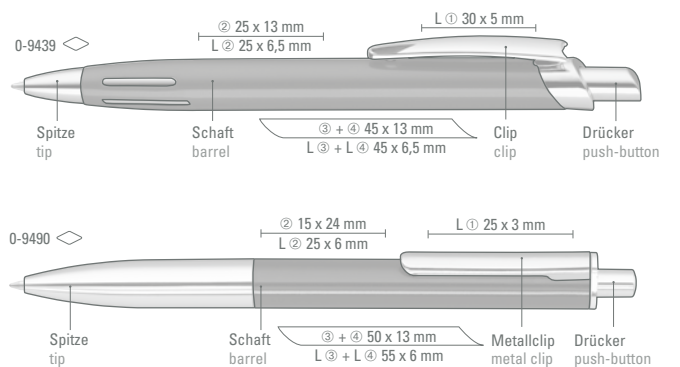

0-9439: Metall-Druckkugelschreiber mit Aluminiumschaft. Beschlagteile und eingelassene Griffzone in Streifenoptik silber glänzend.

0-9490: Metall-Druckkugelschreiber mit glänzend lackiertem Schaft, Metallclip und großer Silberspitze glanzverchromt.

Mindestbestellmenge 300 Stück
Werbeschlüssel Schaft MS/L, Clip L

0-9439: Metal retractable ballpoint pen with aluminum barrel. Fittings and recessed grip zone with shiny silver stripe effect.

0-9490: Retractable metal ballpoint pen with shiny coated body, clip and large silver tip brilliant chrome plated.

Minimum quantity 300 pieces
Advertising code barrel MS/L, clip L