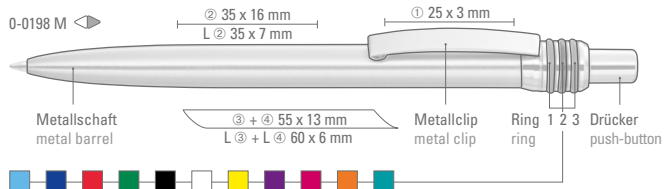

0-0197: Druckkugelschreiber mit gedeckt glänzendem Gehäuse und 3 eingelassenen, kombinierbaren Gummiringen im Oberteil. Metallspitze und Metallclip in silber glänzend.

0-0198 M: Metalldruckkugelschreiber mit matt verchromtem Schaft und 3 eingelassenen, kombinierbaren Gummiringen im Oberteil. Beschläge und Metallclip in silber glänzend.

0-0197
Mindestbestellmenge 1.000 Stück
Werbeschlüssel Schaft S, Clip L
0-0198 M
Mindestbestellmenge 300 Stück
Werbeschlüssel Schaft MS/L, Clip L

0-0197: Retractable ballpoint pen with shiny solid body and three recessed combinable rubber rings in the upper part. Shiny silver metal tip and metal clip.

0-0198 M: Retractable metal ballpoint pen with matt chromium barrel and three recessed combinable rubber rings in the upper part. Shiny silver fittings and metal clip.

0-0197
Minimum quantity 1,000 pieces
Advertising code barrel S, clip L
0-0198 M
Minimum quantity 300 pieces
Advertising code barrel MS/L, clip L