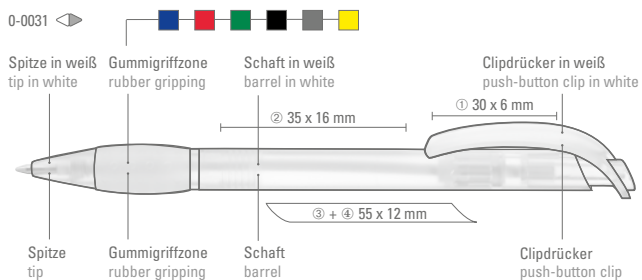

0-0031: Weißer Druckkugelschreiber mit Bogenclip und farbiger Gummigriffzone.

0-0039: Druckkugelschreiber in weiß mit uni transparent gefrosteter oder gedeckt schwarzer Softgriffzone, Zierring und Clipschale.

Mindestbestellmenge
Werbeschlüssel

1.000 Stück
Schaft S, Clip T

0-0031: White retractable ballpoint pen with curved clip and colored rubber gripping.

0-0039: Retractable ballpoint pen in white with transparent frosted or opaque black soft-grip zone, fitting and clip shell.

Minimum quantity
Advertising code

1,000 pieces
barrel S, clip T