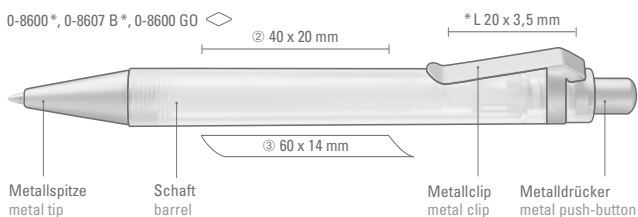

Minimum quantity 1,000 pieces
Advertising code barrel S O

0-8600 (● 8-0856)
0-8607 B (0,7 mm)

0-8600 GO (● 8-0855)

Beispiel ARCTIS-SET
siehe Seite 231.
Example ARCTIS-SET
see page 231.

0-8600: Druckkugelschreiber mit transparent gefrostetem oder gedecktem Schaft. Metalldrücker, -clip und -spitze verchromt.