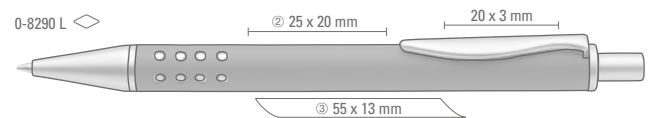

0-8290 (● 8-0883)

53-0004

0-8290 L (● 8-0883)

53-0534

0-7800 (● 8-0883)

21-0004

● 8-0883

0-8290: Metall-Druckkugelschreiber mit matt verchromtem Gehäuse, geschwungenem Clip und Griffzone.

0-8290 L: Metall-Druckkugelschreiber mit blau lackiertem Schaft, matt verchromter Spitze, Drücker und geschwungenem Clip sowie einer gelochten Griffzone.

0-7800: Metall-Druckkugelschreiber mit matt verchromtem Gehäuse, vernickeltem Clip, Drücker und Spitze.

Werbeschlüssel 0-8290 Schaft E/L, Clip L
Werbeschlüssel 0-8290 L Schaft MS, Clip L
0-7800

Mindestbestellmenge 300 Stück
Werbeschlüssel Schaft E/L, Clip L

0-8290: Metal retractable ballpoint pen with matt chrome body, flared clip and grip zone.

0-8290 L: Metal retractable ballpoint pen with blue lacquered barrel, matt chrome tip, push-button and flared clip as well as a perforated grip zone.

0-7800: Metal retractable ballpoint pen with matt chrome body, nickel-plated clip, push-button and tip.

Advertising code 0-8290 barrel E/L, clip L
Advertising code 0-8290 L barrel MS, clip L
0-7800
Minimum quantity 300 pieces
Advertising code barrel E/L, clip L