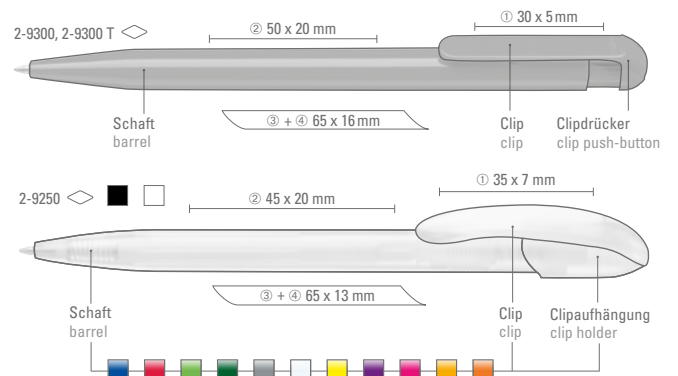

2-9300 (● 8-0854)

50-0001

50-0002

50-0280

50-7624

50-0340

50-0115

50-1665

50-0423

2-9300 T (● 8-0854)

50-0072

50-1795

50-0356

50-1585

50-2077

2-9250 (● 8-0854)

50-0001

50-0002

2-9250 TF (● 8-0854)

50-0072

50-1795

50-2271

50-0356

50-0405

50-0003

50-0396

50-2077

50-0214

50-0130

50-1585

● 8-0854

2-9300: Druckkugelschreiber mit gedeckt glänzendem Gehäuse.

2-9300 T: Druckkugelschreiber mit glänzend transparentem Gehäuse.

2-9250: Druckkugelschreiber in uni weiß oder schwarz mit Schiebekappenmechanik.

2-9250 TF: Druckkugelschreiber mit uni transparent gefrostetem Schaft, Clip sowie Schiebekappe.

2-9300/2-9300 T
Werbeschlüssel Schaft S ○, Clip S
2-9250/2-9250 TF
Mindestbestellmenge 1.000 Stück
Werbeschlüssel Schaft S ○, Clip T

2-9300: Retractable ballpoint pen with shiny solid body.

2-9300 T: Retractable ballpoint pen with shiny transparent body.

2-9250: Retractable ballpoint pen in solid color white or black with cap mechanism.

2-9250 TF: Retractable ballpoint pen with solid-colored transparent frosted barrel, clip and retractable cap.

2-9300/2-9300 T
Advertising code barrel S ○, clip S
2-9250/2-9250 TF
Minimum quantity 1,000 pieces
Advertising code barrel S ○, clip T