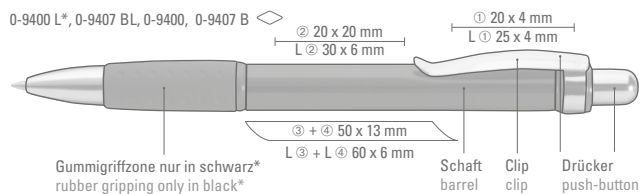

ARGON L
0-9400 L

ARGON BL
0-9407 BL

ARGON
0-9400

ARGON B
0-9407 B

Farb-Code/Minen
Color code/Refills

0-9400 (● 8-0883)
0-9407 B (0,5mm)

0-9400 L (● 8-0883)
0-9407 BL (0,5mm)

Transparentes Kunststoffetui 0-0934. Siehe Seite 231.

Transparent plastic case 0-0934. Siehe Seite 231.

0-9400 L: Druckkugelschreiber mit lackiertem Aluminiumschaft, Metallclip und schwarzer Gummigriffzone.

0-9400: Druckkugelschreiber mit Aluminiumschaft, Metallclip und farbiger Gummigriffzone.

0-9407 BL: Passender Druckbleistift (Bleistiftmine: 0,5 mm) zu Modell 0-9400 L.

0-9407 B: Passender Druckbleistift (Bleistiftmine: 0,5 mm) zu Modell 0-9400.

Mindestbestellmenge 300 Stück
Werbeschlüssel Schaft MS/L, Clip E/L

0-9400 L: Retractable ballpoint pen with lacquered aluminium barrel, metal clip and black rubber gripping.

0-9400: Retractable ballpoint pen with aluminium barrel, metal clip and colored rubber gripping.

0-9407 BL: Matching mechanical pencil (lead refill: 0.5 mm) for model 0-9400 L.

0-9407 B: Matching retractable pencil (lead refill: 0.5 mm) for model 0-9400.

Minimum quantity 300 pieces
Advertising code barrel MS/L, clip E/L