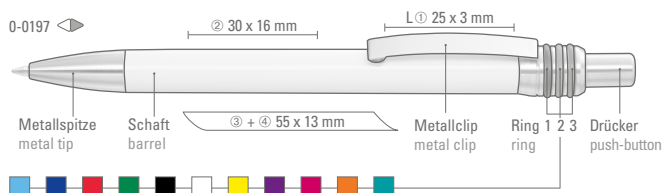

0-0197: Druckkugelschreiber mit gedeckt glänzendem Gehäuse und 3 eingelassenen, kombinierbaren Gummiringen im Oberteil. Metallspitze und Metallclip in silber glänzend.

0-0198 M: Metalldruckkugelschreiber mit matt verchromtem Schaft und 3 eingelassenen, kombinierbaren Gummiringen im Oberteil. Beschläge und Metallclip in silber glänzend.

0-0197
Mindestbestellmenge 1.000 Stück
Werbeschlüssel Schaft S, Clip L
0-0198 M
Mindestbestellmenge 300 Stück
Werbeschlüssel Schaft MS/L, Clip L

0-0197: Retractable ballpoint pen with shiny solid body and three recessed combinable rubber rings in the upper part. Shiny silver metal tip and metal clip.

0-0198 M: Retractable metal ballpoint pen with matt chromium barrel and three recessed combinable rubber rings in the upper part. Shiny silver fittings and metal clip.

0-0197
Minimum quantity 1,000 pieces
Advertising code barrel S, clip L
0-0198 M
Minimum quantity 300 pieces
Advertising code barrel MS/L, clip L