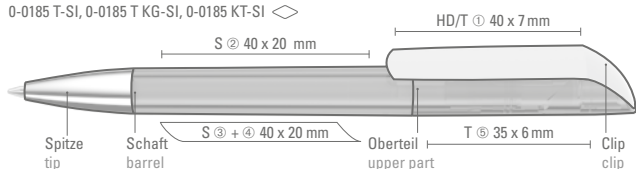

Mindestbestellmenge 1.000 Stück
Werbeschlüssel Clip T,HD

Minimum quantity 1,000 pieces
Advertising code

1,000 pieces
clip T,HD

0-0185 T-SI (● 8-0866)
0-0185 T KG-SI (● 8-0866)
0-0185 KT-SI (● 8-0866)

0-0185 T-SI, 0-0185 T KG-SI, 0-0185 KT-SI ◊