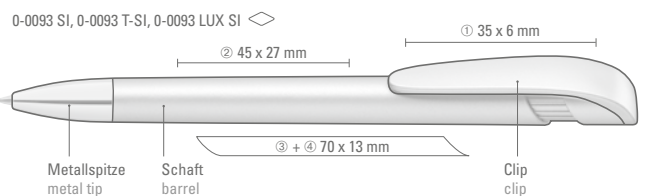

0-0093 SI (● 8-0855)

● 8-0855

0-0093 T-SI (● 8-0856)

● 8-0856

0-0093 LUX SI (● 8-0855)

● 8-0855

0-0093 SI: Druckkugelschreiber in weiß oder schwarz gedeckt glänzendem Gehäuse mit schwerer Metallspitze chlanzchrom.

0-0093 T-SI: Druckkugelschreiber in uni glänzend transparentem Gehäuse mit schwerer Metallspitze glanzchrom.

0-0093 LUX SI: Druckkugelschreiber in uni silber mit breitem Bogenclipdrücker und schwerer Metallspitze glanzchrom.

Mindestbestellmenge 1.000 Stück
Werbeschlüssel Schaft S ○, Clip T

0-0093 SI: Retractable ballpoint pen in white or black opaque brilliant body with heavy metal tip gloss-chrome.

0-0093 T-SI: Retractable ballpoint pen with transparent shiny body in one color with heavy metal tip shiny chromed.

0-0093 LUX SI: Retractable ballpoint pen in silver with wide curved clip button and heavy metal tip shiny chromed.

Minimum quantity 1,000 pieces
Advertising code barrel S ○, clip T