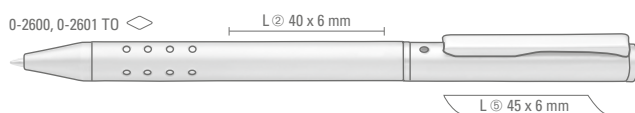

0-2604
Mindestbestellmenge 300 Stück
Werbeschlüssel Schaft E/L
0-2600/0-2601 TO
Mindestbestellmenge 300 Stück
Werbeschlüssel Schaft E/L, Kappe E/L

0-2604
Minimum quantity 300 pieces
Advertising code barrel E/L
0-2600/0-2601 TO
Minimum quantity 300 pieces
Advertising code barrel E/L, cap E/L