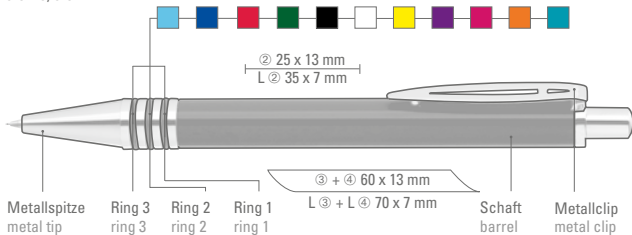

0-8240, 0-8247 B

0-8240: Metall-Druckkugelschreiber mit 3 eingelassenen, kombinierbaren Gummiringen im Schaft. Glanz lackierter Aluminiumschaft, Beschläge in Metall glanzchrom.

0-8247 B: Passender Metall-Druckbleistift (0,7 mm) zu Modell 0-8240.