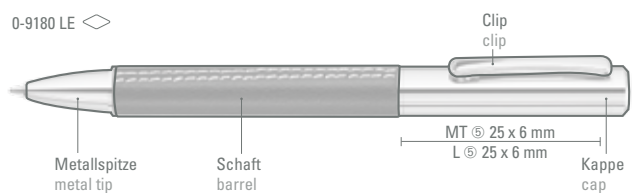

Farb-Code/Minen
Color code/Refills

MAJOR
0-9130

MAJOR R
0-9132 R

SILENCE LE
0-9180 LE

SILENCE LE R
0-9182 LE R

161

0-9130: Metall-Drehkugelschreiber mit Softdrehmechanik und gefedertem Clip. Beschlagteile glanzverchromt.

0-9132 R: Metall-Rollerball mit gefedertem Clip. Beschlagteile glanzverchromt.

0-9180 LE: Metall-Drehkugelschreiber mit Lederschaft mit weißen Ziernähten. Oberteil und Beschläge glanzverchromt.

0-9182 LE R: Metall-Rollerball mit Lederschaft mit weißen Ziernähten. Oberteil und Beschläge glanzverchromt.

0-9130: Metal twist ballpoint pen with soft-twist mechanism and spring-mounted clip. Gloss-chrome fittings.

0-9132 R: Metal rollerball with spring mounted clip. Gloss-chrome fittings.

0-9180 LE: Twist metal ballpoint pen with leather barrel and white decorative stitchings. Upper part and fittings chrome plated.

0-9182 LE R: Metal rollerball and leather barrel with white decorative stitchings. Upper part and fittings chrome plated.

0-9130
Mindestbestellmenge 100 Stück
Werbeschlüssel Schaft MS/L

0-9132 R
Mindestbestellmenge 100 Stück
Werbeschlüssel Schaft MS/L, Kappe MT/L

0-9180 LE/0-9182 LE R
Mindestbestellmenge 100 Stück
Werbeschlüssel Kappe MT/L

0-9130
Minimum quantity 100 pieces
Advertising code barrel MS/L

0-9132 R
Minimum quantity 100 pieces
Advertising code barrel MS/L, cap MT/L

0-9180 LE/0-9182 LE R
Minimum quantity 100 pieces
Advertising code cap MT/L