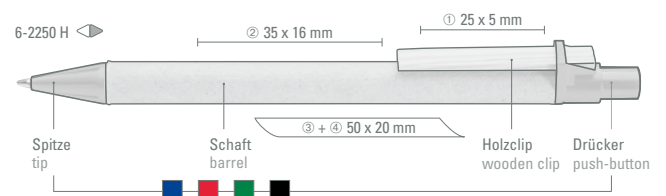

** Die Herstellung der Clips und der Schäfte ist aufgrund des besonderen Materials produktionstechnischen Schwankungen unterlegen. Leichte Unterschiede in der Farbe und der Oberfläche (Schlierenbildung) sind möglich.

** The production of the clips and barrels is subject to fluctuations due to the special material. Slight differences in color and surface (smear formation) are possible.