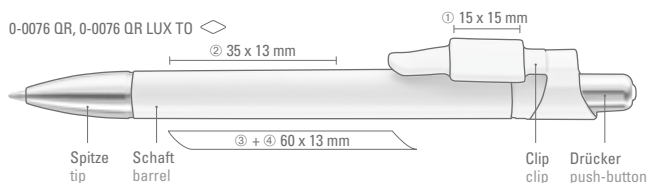

0-0076 LUX TO (● 8-0854)

57-0004

0-0076 QR LUX TO (● 8-0854)

57-0004

● 8-0854

0-0076: Druckkugelschreiber mit Spitze und Drücker in silber glänzend.

0-0076 QR: Druckkugelschreiber mit quadratischem Clip für QR-Code-Bedruckung. Spitze und Drücker in silber glänzend.