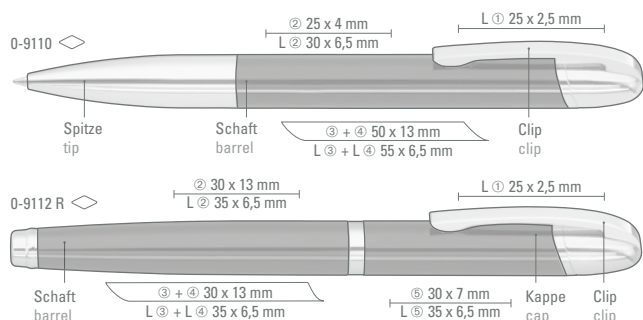

Minimum quantity
Advertising code

100 pieces
barrel MS/L,
cap MT/L

LORD

Modell eignet sich für Hochglanz-laserung. Siehe Seite 238.

Model is suitable for high-gloss laser engraving. See page 238.

0-9110 S ◊ : L ⊕ 55 x 6,5 mm 0-9112 RS ◊ : L ⊕ 35 x 6,6 mm