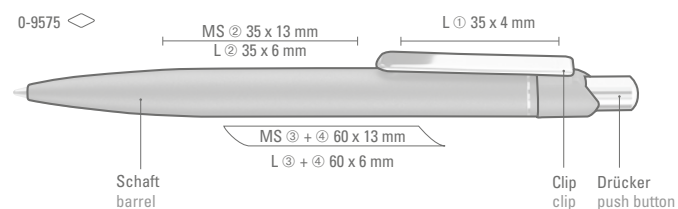

SMOKE

0-8350: Metall-Druckkugelschreiber mit matt lackiertem Aluminium Schaft und integrierter Griffzone. Metallbügelclip und Beschläge glanzverchromt, Zierring schwarz.

0-8350: Retractable metal ballpoint pen with matt lacquered aluminium barrel and integrated gripping zone. Metal clip and fittings chrome plated. Ring black.