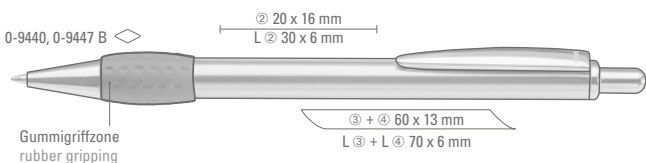

0-9440, 0-9447 B

Gummigriffzone
rubber gripping