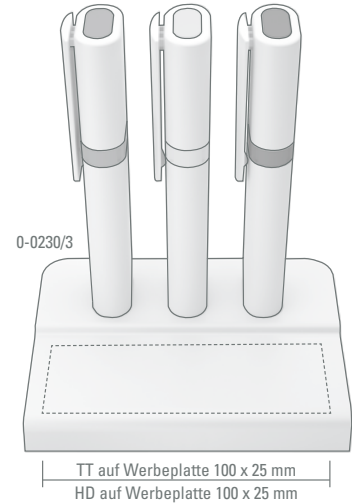

Farb-Code (Schreibfarben)
Color code (Ink colors)

0-0200	
50-0225	
50-7481	
50-0809	
50-1575	
50-2915	

Modell auf Anfrage auch mit blauem oder orangem Textmarker.

On request the item is available with blue and orange highlighter.

BESCHREIBUNG
DESCRIPTION

0-0230/3: Textmarkerständer für 3 Textmarker mit großer Werbefläche. Standard Textmarker-Schreibfarbe magenta, gelb, grün

0-0230/3
Mindestbestellmenge 300 Stück
Werbeschlüssel TT, HD auf Werbeplatte
Werbeschlüssel auf Textmarker: Schaft P, Clip T

0-0230/3: Highlighter rack for three text markers with a big advertising space. Standard writing colors for the highlighter are yellow, green and magenta.

0-0230/3
Minimum quantity 300 pieces
Advertising code TT, HD on panel
Advertising code on highlighter barell P, clip T