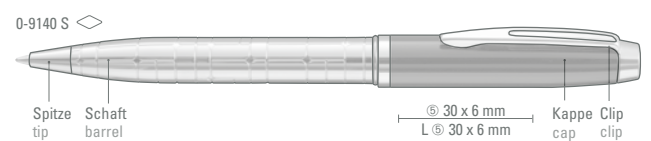

0-9140 S (● 8-0888)

52-0002

● 8-0888

0-9142 SR (● ● 8-0806)

52-0002

● ● 8-0806

0-9143 S PR (● ● 8-0891)

52-0002

● 8-0891

0-9140 S: Metall-Drehkugelschreiber mit Softdrehmechanik, hochwertiger Schaftdesignätzung und Metallzierring. Beschlagteile glanzverchromt.

0-9142 SR: Metall-Rollerball mit hochwertiger Schaftdesignätzung und Metallzierring. Beschlagteile glanzverchromt.

0-9143 S PR: Metall-Patronenroller mit hochwertiger Schaftdesignätzung und Metallzierring. Beschlagteile glanzverchromt.

Mindestbestellmenge 100 Stück
Werbeschlüssel Kappe MT/L

0-9140 S: Metal twist ballpoint pen with soft-twist mechanism and decorative metal ring, high-quality etched design on barrel and decorative metal ring. Gloss-chrome fittings.

0-9142 SR: Metal rollerball with high-quality etched design on barrel and decorative metal ring. Gloss-chrome fittings.

0-9143 S PR: Metal cartridge roller with high-quality etched design on barrel and decorative metal ring. Gloss-chrome fittings.

Minimum quantity 100 pieces
Advertising code cap MT/L