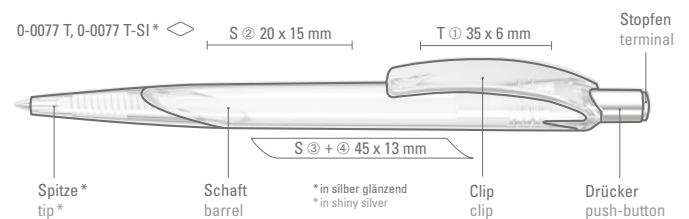

0-0077 T (● 8-0866)
0-0077 T-SI (● 8-0866)

20-2925

20-7687

20-2627

20-2420

20-0347

20-0405

20-0003

20-0101

20-0130

20-0266

20-2039

20-1665

20-0326

● 8-0866

BEAT

BEAT transparent, BEAT transparent SI

0-0077 T: Druckkugelschreiber mit glänzend transparentem Gehäuse und Drückerstopfen, Drücker in silber glänzend.

0-0077 T-SI: Druckkugelschreiber mit glänzend transparentem Gehäuse und Drückerstopfen, Drücker und Spitze in silber glänzend.

Mindestbestellmenge 1.000 Stück
Werbeschlüssel Schaft S, Clip T

0-0077 T: Retractable ballpoint pen with shiny transparent body. Push-button terminal and push-button in shiny silver.

0-0077 T-SI: Retractable ballpoint pen with shiny solid body and push-button terminal, push-button and tip in shiny silver.

Minimum quantity 1,000 pieces
Advertising code barrel S, clip T