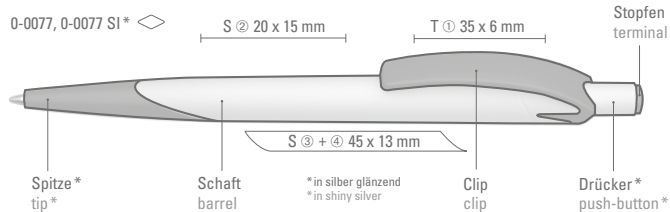

0-0077: Druckkugelschreiber mit glänzend gedecktem weißem Gehäuse. Spitze, Clip und Drückerplättchen unifarben. Modell zusätzlich in uni weiß und uni schwarz glänzend gedeckt mit Drücker in silber glänzend.

0-0077 SI: Druckkugelschreiber mit glänzend gedecktem Gehäuse und Drückerstopfen, Drücker und Spitze silber glänzend.

0-0077: Retractable ballpoint pen with shiny solid white body. Tip, clip and plug in one color. Ballpoint also available in shiny solid white and solid black with push-button in shiny silver.

0-0077 SI: Retractable ballpoint pen with shiny transparent body and push-button terminal, push-button and tip in shiny silver.

Mindestbestellmenge 1.000 Stück
Werbeschlüssel Schaft S, Clip T

Minimum quantity 1,000 pieces
Advertising code barrel S, clip T