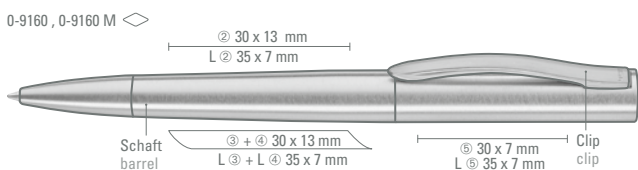

Minimum Quantity
Advertising code

100 pieces
barrel MS/L

TITAN

Das Modell in schwarz eignet sich für Hochglanzlaserung.
Siehe Seite 239.

The black model is suitable for high-gloss laser engraving.
See page 239.