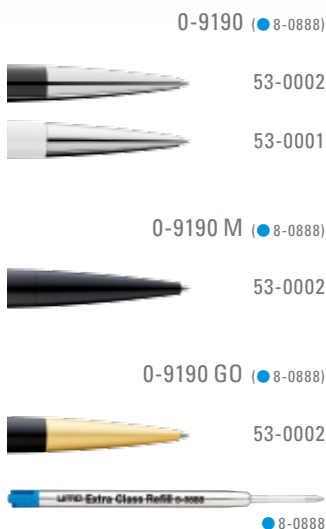

Farb-Code/Minen
Color code/Refills

ELEGANCE
0-9190 **new!**

ELEGANCE M
0-9190 M **new!**

ELEGANCE GO
0-9190 GO **new!**

143

Modelle eignen sich für Spiegelglanzgravur. Siehe Seite 239.

Items are suitable for highgloss laser engraving. See page 239.