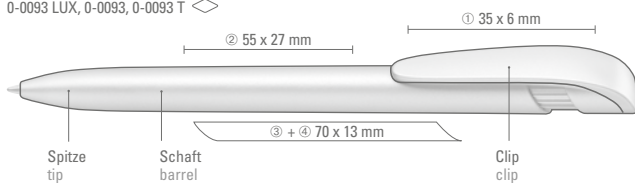

0-0093 LUX, 0-0093, 0-0093 T