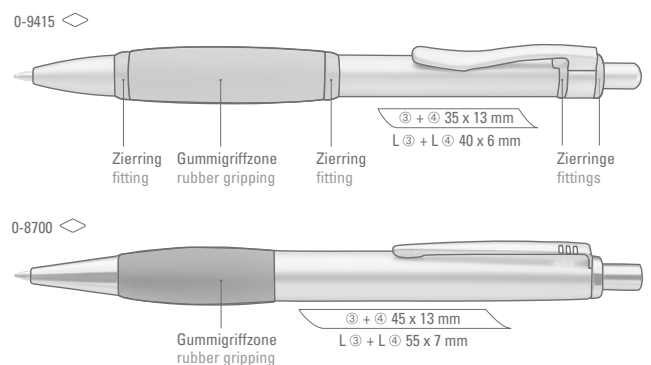

0-8700 (● 8-0883)

- 53-0002
- 53-2727
- 53-0200
- 53-3278

0-9415: Metall-Druckkugelschreiber mit glänzend lackiertem Schaft, Drücker, Clip und Spitze. Weiche, große Gummigriffzone und transparente Zierringe uni-farben. Europäische Kunststoff-Großraummine nach ISO-Norm, schwarz schreibend.

0-8700: Metall-Druckkugelschreiber mit matt verchromtem Schaft und Gummigriffzone. Clip, Drücker und Spitze aus Metall glanz verchromt.

Mindestbestellmenge 300 Stück
Werbeschlüssel Schaft MS/L

0-9415: Metal retractable ballpoint pen with glossy chrome-plated barrel, push-button, clip and tip. Large, soft rubber gripping and transparent rings in one solid color. ISO-compliant European jumbo plastic refill with black ink.

0-8700: Metal retractable ballpoint pen with matt chrome barrel and rubber gripping. Push-button, clip and tip made from glossy chrome-plated metal.

Minimum quantity 300 pieces
Advertising code barrel MS/L