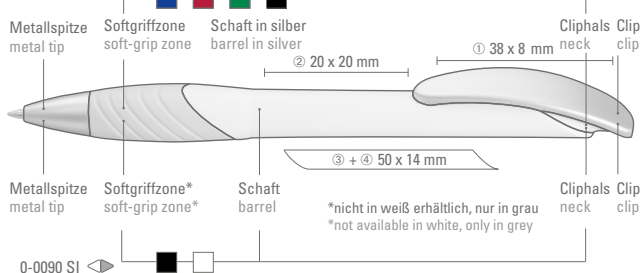

0-0090 T-SM: Druckkugelschreiber mit uni transparent glänzendem Gehäuse, ergonomischer Gummigriffzone, Bogenclipdrücker und Metallspitze matt verchromt.

0-0090 TF-SI: Wie Modell 0-0090 TF jedoch mit matt silbernem Bogenclipdrücker und schwerer, matt verchromter Metallspitze.

0-0090 TF: Druckkugelschreiber mit transparent gefrostetem Gehäuse, ergonomischer Gummigriffzone und Bogenclipdrücker.

0-0090 LUX: Druckkugelschreiber mit Schaft und Bogenclipdrücker matt silber. Cliphals und ergonomische Gummigriffzone unifarben transparent gefrostet sowie schwarz gedeckt. Schwere Metallspitze matt verchromt.

Mindestbestellmenge 1.000 Stück
Werbeschlüssel Schaft S, Clip T

0-0090 T-SM: Retractable ballpoint pen with brilliant transparent barrel in one color. Ergonomic rubber grip and curved clip button with heavy metal tip in matt chrome.

0-0090 TF-SI: Like model 0-0090 TF but with matt silver curved clip push-button and heavy, matt chrome metal tip.

0-0090 TF: Retractable ballpoint pen with transparent frosted body, ergonomic rubber gripping and curved push-button clip.

0-0090 LUX: Retractable ballpoint pen with barrel and curved push-button and clip in matt silver. Neck and ergonomic rubber gripping in the same transparent frosted color and opaque black. Heavy metal tip in matt chrome.

Minimum quantity 1,000 pieces
Advertising code barrel S, clip T