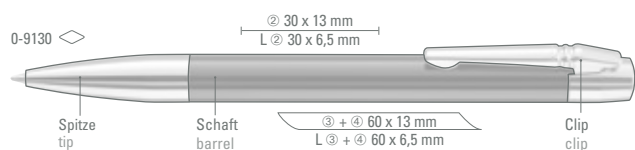

Farb-Code/Minen
Color code/Refills

MAJOR
0-9130

MAJOR R
0-9132 R

SILENCE LE
0-9180 LE

SILENCE LE R
0-9182 LE R

161

0-9130: Metall-Drehkugelschreiber mit Softdrehmechanik und gefedertem Clip. Beschlagteile glanzverchromt.

0-9132 R: Metall-Rollerball mit gefedertem Clip. Beschlagteile glanzverchromt.

0-9180 LE: Metall-Drehkugelschreiber mit Lederschaft mit weißen Ziernähten. Oberteil und Beschläge glanzverchromt.

0-9182 LE R: Metall-Rollerball mit Lederschaft mit weißen Ziernähten. Oberteil und Beschläge glanzverchromt.

0-9130: Metal twist ballpoint pen with soft-twist mechanism and spring-mounted clip. Gloss-chrome fittings.

0-9132 R: Metal rollerball with spring mounted clip. Gloss-chrome fittings.

0-9180 LE: Twist metal ballpoint pen with leather barrel and white decorative stitchings. Upper part and fittings chrome plated.

0-9182 LE R: Metal rollerball and leather barrel with white decorative stitchings. Upper part and fittings chrome plated.

0-9130
Mindestbestellmenge 100 Stück
Werbeschlüssel Schaft MS/L

0-9132 R
Mindestbestellmenge 100 Stück
Werbeschlüssel Schaft MS/L, Kappe MT/L

0-9180 LE/0-9182 LE R
Mindestbestellmenge 100 Stück
Werbeschlüssel Kappe MT/L

0-9130
Minimum quantity 100 pieces
Advertising code barrel MS/L

0-9132 R
Minimum quantity 100 pieces
Advertising code barrel MS/L, cap MT/L

0-9180 LE/0-9182 LE R
Minimum quantity 100 pieces
Advertising code cap MT/L