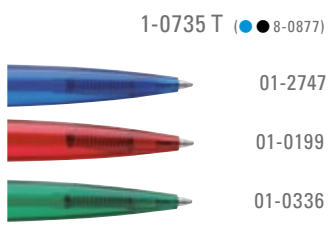

1-0735: Druckkugelschreiber mit großem gedeckten Gehäuse und großem Clip an genoppter Clipaufhängung.
1-0735 T: Druckkugelschreiber mit transparentem Gehäuse und großem Clip an genoppter Clipaufhängung.
1-0765 T: Druckkugelschreiber mit transparent gefrostetem Schaft und großem Clip an genoppter Clipaufhängung.

Mindestbestellmenge 1.000 Stück
Werbeschlüssel Schaft S ○, Clip S

1-0735: Retractable ballpoint pen with solid body and large clip on nubbed clip holder.
1-0735 T: Retractable ballpoint pen with transparent body and large clip on nubbed clip holder.
1-0765 T: Retractable ballpoint pen with transparent frosted barrel and large clip on nubbed clip holder.

Minimum quantity 1,000 pieces
Advertising code barrel S ○, clip S