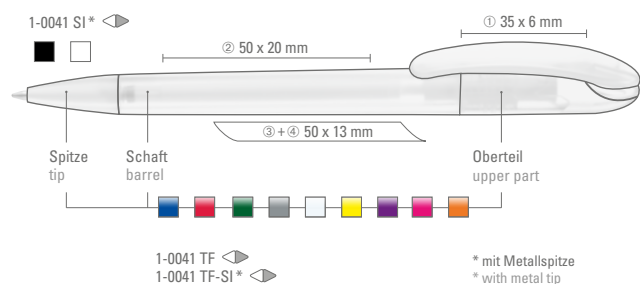

Minimum quantity 1,000 pieces
Advertising code barrel S O, clip MT/L

1-0041 TF ●● 8-0856
1-0041 TF-SI ●● 8-0856

1-0041 SI ●● 8-0855

Mit softem Drehmechanismus
With soft twist mechanism

1-0041 TF: Drehkugelschreiber mit transparent gefrostetem Gehäuse.