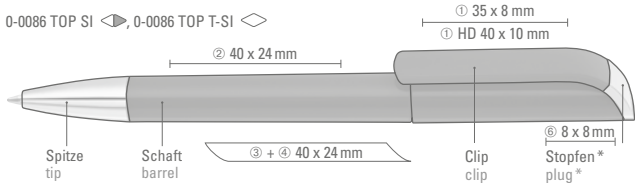

* in silver
* in silver