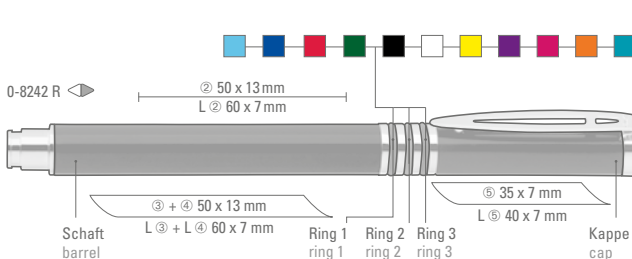

0-8240, 0-8247 B

0-8240: Metall-Druckkugelschreiber mit 3 eingelassenen, kombinierbaren Gummiringen im Schaft. Glanz lackierter Aluminiumschaft, Beschläge in Metall glanzchrom.

0-8247 B: Passender Metall-Druckbleistift (0,7 mm) zu Modell 0-8240.