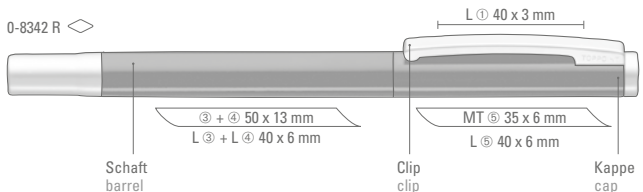

Minimum quantity
Advertising code

300 pieces
barrel MS/L

SLIDE

0-8340 (● 8-0883)
0-8342 R (● 8-0806)

0-8340 TO (● 8-0883)

0-8340: Metall-Drehkugelschreiber mit gefedertem Clip. Oberfläche in silber matt und glänzenden Beschlagteilen, schwarz oder weiß glänzend mit matten Beschlagen.