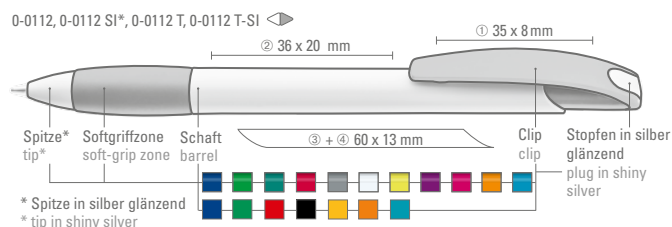

0-0112: Druckkugelschreiber mit gedeckt glänzendem Gehäuse in weiß, mit gepolsterter, farbiger Softgriffzone mit Clipdrückermechanik. Bogenclip mit silber glänzendem Drückerstopfen.

0-0112 SI: Druckkugelschreiber mit gedeckt glänzendem Gehäuse in weiß, mit gepolsterter, farbiger Softgriffzone mit Clipdrückermechanik, Drückerstopfen und Spitze in silber glänzend.