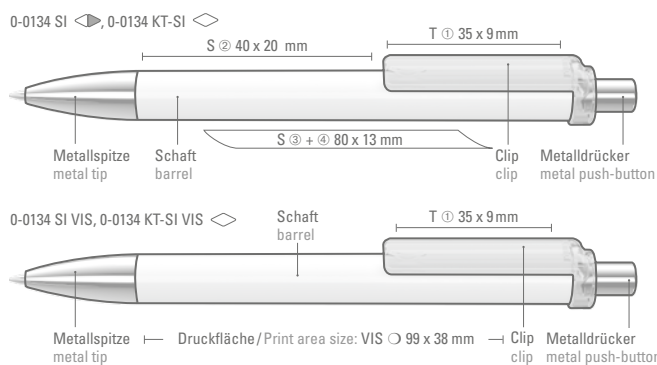

- 0-0134 SI (● 8-0855)
  0-0134 SI VIS (● 8-0855)
- 50-2925
  - 50-0280
  - 50-7624
  - 50-0340
  - 50-0002
  - 50-0423
  - 50-0001
  - 50-0115
  - 50-1665
  - 50-0326
- 0-0134 KT-SI (● 8-0855)
  0-0134 KT-SI VIS (● 8-0855)
- 50-2925
  - 50-0072
  - 50-1795
  - 50-2271
  - 50-0356
  - 50-0405
  - 50-0003
  - 50-0396
  - 50-0130
  - 50-2077
  - 50-0214
  - 50-1585
  - 50-0326

0-0134 SI: Druckkugelschreiber mit gedeckt glänzendem Gehäuse. Metallspitze und Metalldrücker glanzverchromt.

0-0134 SI VIS: Druckkugelschreiber FASHION SI mit digitalem Folien-transferdruck auf dem Schaft, Clip gedeckt glänzend. Metallspitze und Metalldrücker glanzverchromt.

0-0134 KT-SI: Druckkugelschreiber mit gedeckt glänzendem Schaft in weiß oder schwarz, Clip transparent glänzend. Metallspitze und Metalldrücker glanzverchromt.

0-0134 KT-SI VIS: Druckkugelschreiber FASHION KT-SI mit digitalem Folien-transferdruck auf dem Schaft, Clip transparent glänzend. Metallspitze und Metalldrücker glanzverchromt.

Mindestbestellmenge 1.000 Stück
Werbeschlüssel 0-0134 SI, 0-0134 KT-SI, 0-0134 SI VIS, 0-0134 KT-SI VIS
Schaft S O, Clip T
Schaft V, Clip T

0-0134 SI: Retractable ballpoint pen with shiny solid body. Metal tip and metal push button chrome plated.

0-0134 SI VIS: FASHION SI retractable ballpoint pen with digital foil transfer imprint on the barrel, clip shiny solid. Metal tip and metal push button chrome plated.

0-0134 KT-SI: Retractable ballpoint pen with shiny solid barrel in white or black, clip shiny transparent. Metal tip and metal push button chrome plated.

0-0134 KT-SI VIS: FASHION KT-SI retractable ballpoint pen with digital foil transfer imprint on the barrel, clip shiny transparent. Metal tip and metal push button chrome plated.

Minimum Quantity 1,000 pieces
Advertising code 0-0134 SI, 0-0134 KT-SI, 0-0134 SI VIS, 0-0134 KT-SI VIS
barrel S O, clip T
barrel V, clip T