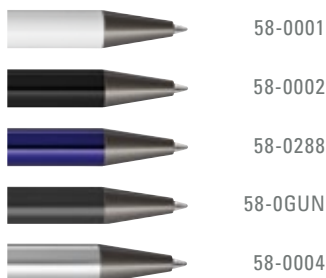

0-9450 (● 8-0855)
0-9457 B (0,7mm)

● 8-0855

0-9450 M (● 8-0855)
0-9457 MB (0,7mm)