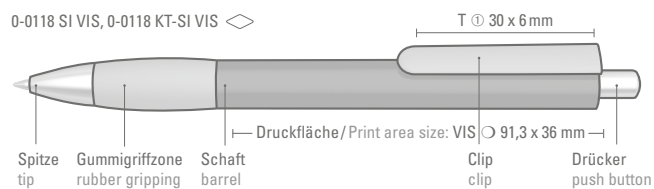

Modell auch mit gedeckt schwarzem Schaft erhältlich.

Item also available with solid black barrel.

0-0118 SI: Druckkugelschreiber mit gedeckt glänzendem Schaft in weiß oder schwarz, Gummigriffzone und Clip unifarben, Spitze und Drücker glanzverchromt.