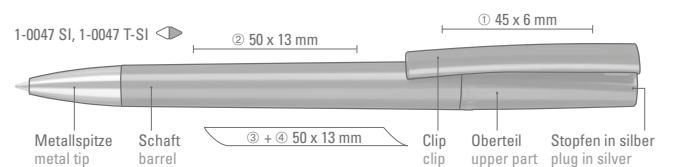

1-0047 SI: Drehkugelschreiber mit weiß oder schwarz glänzend gedecktem Gehäuse, silbernem Stopfen im Oberteil und schwerer Metallspitze glanzverchromt.

1-0047 T-SI: Drehkugelschreiber mit transparent glänzendem Gehäuse, silbernem Stopfen im Oberteil und schwerer Metallspitze glanzverchromt.

Mindestbestellmenge 1.000 Stück
Werbeschlüssel Schaft S ○, Clip T

1-0047 SI: Twist ballpoint pen with white or black shiny solid body, silver plug in the upper part and metal tip brilliant chrome plated.

1-0047 T-SI: Twist ballpoint pen with shiny transparent body, silver plug in the upper part and metal tip brilliant chrome plated.

Minimum quantity 1,000 pieces
Advertising code barrel S ○, clip T