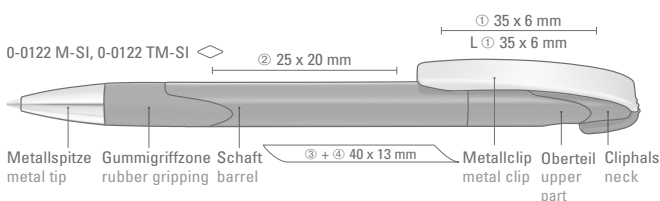

0-0122 SI: Druckkugelschreiber mit gedeckt glänzendem Gehäuse, schwerer glänzender Metallspitze, geschwungenem Clipdrücker und Gummigriffzone.

0-0122 T-SI: Druckkugelschreiber mit transparent glänzendem Gehäuse, schwerer glänzender Metallspitze, geschwungenem Clipdrücker und Gummigriffzone.

0-0122 M-SI: Druckkugelschreiber mit gedeckt glänzendem Gehäuse, schwerer Metallspitze und Metallclip glanzverchromt sowie Gummigriffzone.

0-0122 TM-SI: Druckkugelschreiber mit shiny transparentem Gehäuse, schwerer Metallspitze und Metallclip glanzverchromt sowie Gummigriffzone

0-0122 SI/0-0122 T-SI
Mindestbestellmenge 1.000 Stück
Werbeschlüssel Schaft S, Clip T
0-0122 M-SI/0-0122 TM-SI
Mindestbestellmenge 1.000 Stück
Werbeschlüssel Schaft S, Clip MT/L

0-0122 SI: Retractable ballpoint pen with shiny solid body, heavy shiny metal tip, curved clip push-button and rubberized grip zone.

0-0122 T-SI: Retractable ballpoint pen with shiny transparent body, heavy shiny metal tip, curved clip push-button and rubberized grip zone.

0-0122 M-SI: Retractable ballpoint pen with shiny solid body, heavy metal tip, metal clip chrome plated and rubberized grip zone.

0-0122 TM-SI: Retractable ballpoint pen with shiny transparent body, heavy metal tip, metal clip brilliant chrome plated and rubberized grip zone.

0-0122 SI/0-0122 T-SI
Minimum quantity 1,000 pieces
Advertising code barrel S, clip T
0-0122 M-SI/0-0122 TM-SI
Minimum quantity 1,000 pieces
Advertising code barrel S, clip MT/L