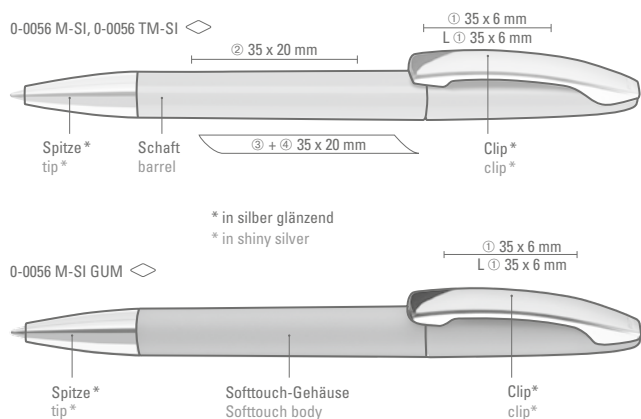

0-0056 T-SI: Drehkugelschreiber mit transparent glänzendem Gehäuse und silber glänzender Spitze.

0-0056 TM-SI: Drehkugelschreiber mit transparent glänzendem Gehäuse. Metallclip und Spitze glanzverchromt.

0-0056 M-SI GUM: Drehkugelschreiber mit farbigem Softtouch-Gehäuse, silber glänzender Spitze und glänzendem Metallclip.

0-0056 T-SI	1.000 Stück
Mindestbestellmenge	Schaft S, Clip S
Werbeschlüssel	
0-0056 TM-SI	1.000 Stück
Mindestbestellmenge	Schaft S, Clip MT/L
Werbeschlüssel	
0-0056 M-SI GUM	1.000 Stück
Mindestbestellmenge	Clip MT/L
Werbeschlüssel	

0-0056 T-SI: Twist ballpoint pen with shiny transparent body and shiny silver tip.

0-0056 TM-SI: Twist ballpoint pen with transparent shiny body, metal clip and tip chrome plated.

0-0056 M-SI GUM: Twist ballpoint pen with colored soft touch housing, metal clip and tip in shiny silver.

0-0056 T-SI	1,000 pieces
Minimum quantity	barrel S, clip S
Advertising code	
0-0056 TM-SI	1,000 pieces
Minimum quantity	barrel S, clip MT/L
Advertising code	
0-0056 M-SI GUM	1,000 pieces
Minimum quantity	clip MT/L
Advertising code