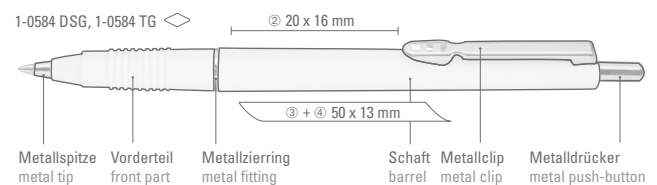

1-0584 TG (● 8-0866)

01-2747

01-0199

01-0336

1-0584 DSG (● 8-0866)

01-0286

01-0200

01-0340

01-0002

01-0001

01-0108

● 8-0866

1-0584 TG: Druckkugelschreiber mit transparent gefrostetem Gehäuse und Griffzone. Clip, Zierring, Spitze und Drücker vernickeltes Metall.

1-0584 DSG: Druckkugelschreiber mit Griffzone. Clip, Zierring, Spitze und Drücker vernickeltes Metall.

Mindestbestellmenge 1.000 Stück
Werbeschlüssel Schaft S

1-0584 TG: Retractable ballpoint pen with transparent frosted body and grip zone. Clip, fitting, tip and push-button in nickel-plated metal.

1-0584 DSG: Retractable ballpoint pen with grip zone. Clip, fitting, tip and push-button in nickel-plated metal.

Minimum quantity 1,000 pieces
Advertising code barrel S