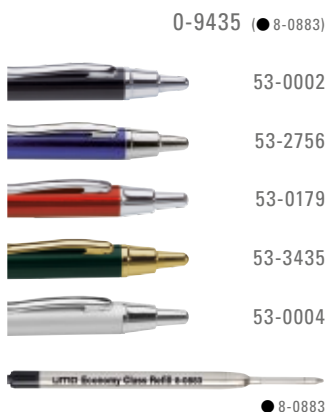

Modell eignet sich für Hochglanz-laserung. Siehe Seite 239.

Model is suitable for high-gloss laser engraving. See page 239.