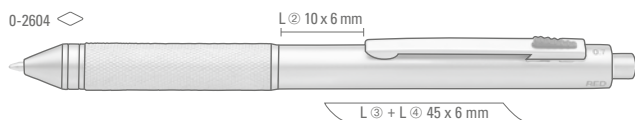

0-2604
Mindestbestellmenge 300 Stück
Werbeschlüssel Schaft E/L
0-2600/0-2601 TO
Mindestbestellmenge 300 Stück
Werbeschlüssel Schaft E/L, Kappe E/L

0-2604
Minimum quantity 300 pieces
Advertising code barrel E/L
0-2600/0-2601 TO
Minimum quantity 300 pieces
Advertising code barrel E/L, cap E/L