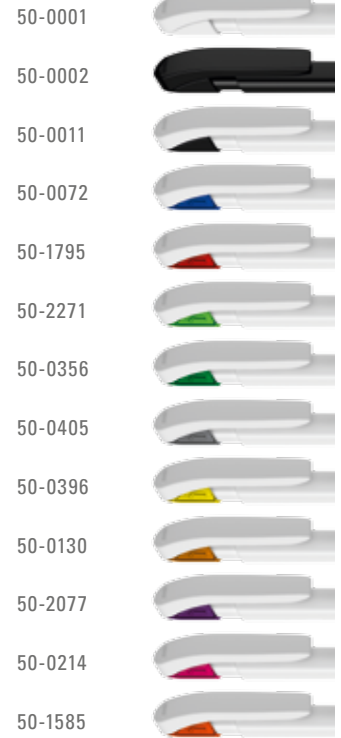

Farb-Code/Minen
Color code/Refills

0-0125 (● 8-0855)
0-0125 M (● 8-0855)