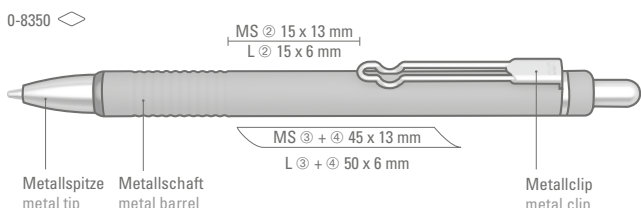

0-8350: Metall-Druckkugelschreiber mit matt lackiertem Aluminium Schaft und integrierter Griffzone. Metallbügelclip und Beschläge glanzverchromt, Zierring schwarz.

0-8350: Retractable metal ballpoint pen with matt lacquered aluminium barrel and integrated gripping zone. Metal clip and fittings chrome plated. Ring black.

0-9575: Metall-Druckkugelschreiber mit matt lackiertem Aluminium Schaft. Metallclip und Drücker silberglanzverchromt.

0-9575: Metal retractable ballpoint pen with matt lacquered aluminium barrel. Metal clip and push-button in shiny silver.

Mindestbestellmenge 300 Stück
Werbeschlüssel Schaft MS/L, Clip L

Minimum quantity 300 pieces
Advertising code barrel MS/L, clip L