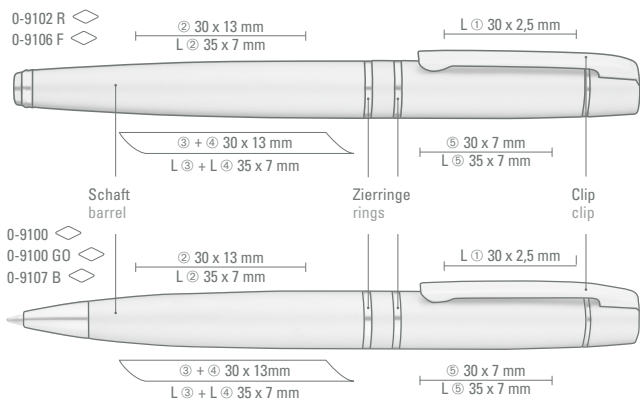

0-9100 (● 8-0888)
0-9102 R (● 8-0806)

0-9100 GO (● 8-0888)

0-9106 F (8-0891)

0-9107 B (0,7 mm)

Modell eignet sich für Rundumlasergravur.

Model is suitable for 360° Laser engraving.

0-9100: Metall-Drehkugelschreiber mit Softdrehmechanik und gefedertem Clip. Beschlagteile glanzverchromt.