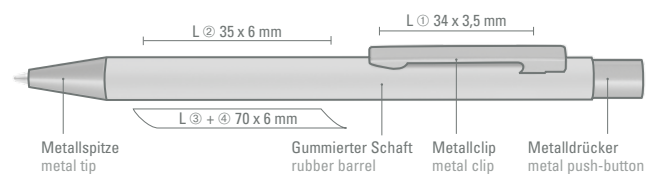

Modell eignet sich für Spiegelglanzgravur. Siehe Seite 239.

The item is suitable for high-gloss laser engraving. See page 239.

0-9450 GUM: Metall-Druckkugelschreiber mit Softtouch-Schaft, Metallclip, Metallspitze und Drücker in Gun metallic.

0-9457 GUM B: Metall-Druckbleistift (0,7mm) mit Softtouch-Schaft, Metallclip, Metallspitze und Drücker in Gun metallic.

Mindestbestellmenge 300 Stück
Werbeschlüssel Schaft L, Clip L

0-9450 GUM: Metal retractable ball-point pen with soft touch barrel, metal clip, metal tip and push-button in gun metallic.

0-9457 GUM B: Retractable metal pencil (0.7mm) with soft touch barrel, metal clip, metal tip and push-button in gun metallic.

Minimum quantity 300 pieces
Advertising code barrel L, clip L

0-9450 GUM, 0-9457 GUM B ◊